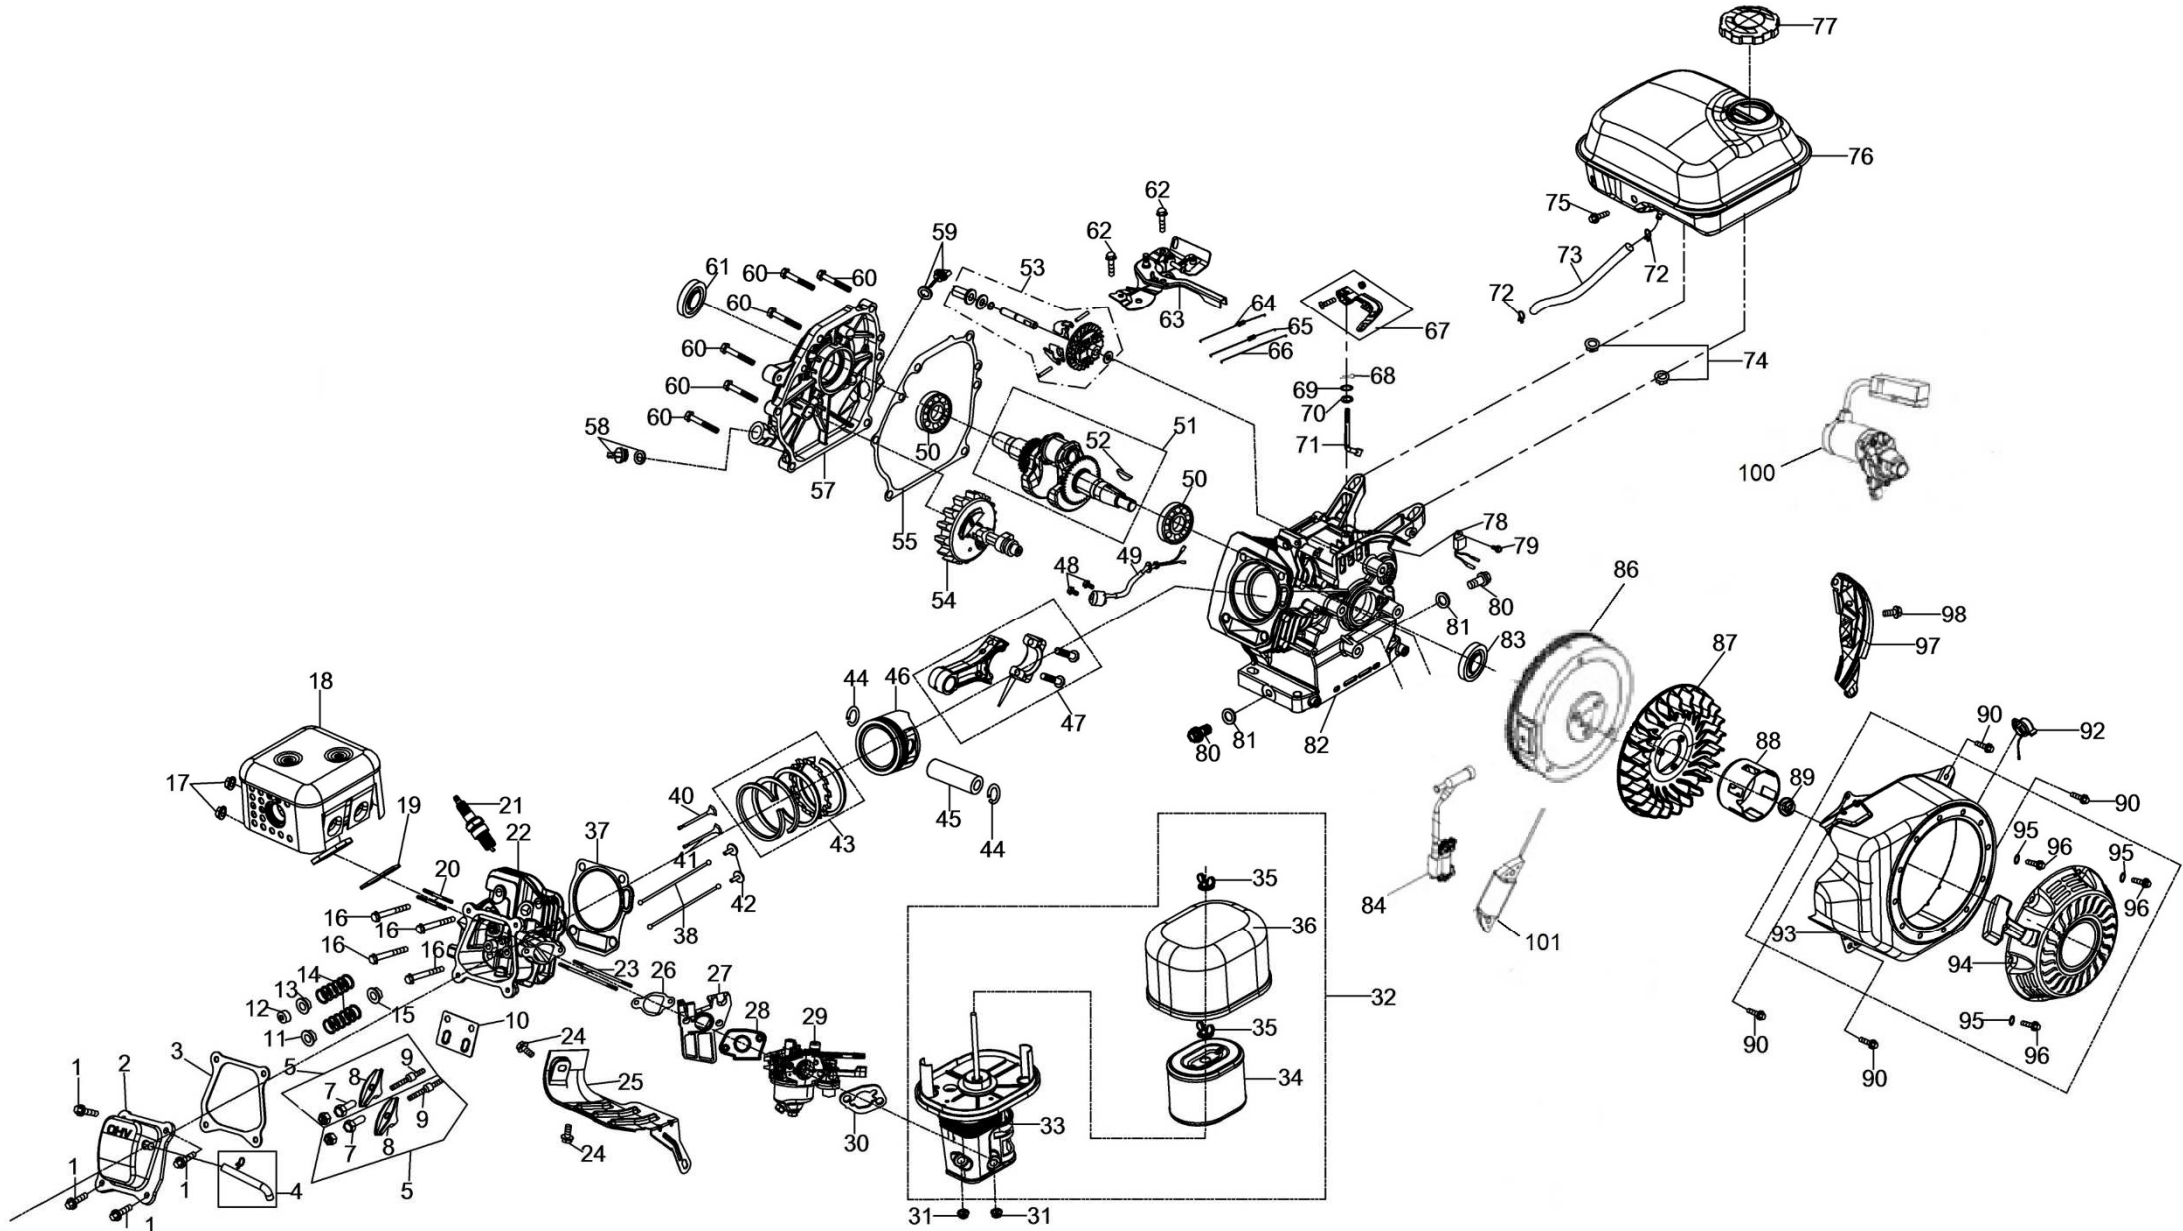

# 9555 SE

Position	Part number	Název	Name
1	S-10*25	Šroub M10x25	Bolt M10x25
2	VP-10	Velká podložka 10	Big washer 10
3	955500101	Klínek 6x6x14	Flat key 6x6x14
4	KCM24-01-22	Řemenice šneku	Auger sheave
5	SB-94	Matice M8	Nut M8
6	955500104	Domeček ložiska	Bearing housing
7	955500092	Kladka napínáku	Tensioner pulley
8	955500106	Podložka	Washer
9	6004-2RS	Ložisko 6004-RS	Bearing 6004-RS
10	955500108	Páka napínáku	Tensioner lever
11	S-08*30	Šroub M8x30	Bolt M8x30
12	KC55-01-21	Držák lopatky	Shovel bracket
13	ST4,2*9,5	Šroub ST4,2x9,5	Screw ST4,2x9,5
14	955500112	Bunkr šneku	Auger housing
15	SV-08*16	Šroub M8x16	Bolt M8x16
16	955500114	Kluzák bunkru	Slide shoe
17	VP-08	Velká podložka 8	Big washer 8
18	S-08*16	Šroub M8x16	Bolt M8x16
19	955500117	Ventilátor	Fan
20	M-06	Matice M6	Nut M6
21	SI-06*35	Šroub M6x35	Bolt M6x35
22	565401049	Klínek 5x5x35	Flat key 5x5x35
23	955500121	Šnekové kolo	Worm gear
24	6001	Ložisko 6001	Bearing 6001
25	KC55-01-14	Skříň šnekového převodu pravá	Worm case right
27	KC55-01-12	Těsnění převodovky šneku	Worm gearbox gasket
28	955500126	Domeček	Bearing seat
29	955500127	Pouzdro	Sleeve
30	955500128	Pravý šnek	Right auger
31	955500129	Hřídel šneku	Auger output shaft
32	KC21-01-03	Pojistný čep	Safety pin
33	NJ-02	Závlačka	Cotter pin
34	KC55-01-06	Pouzdro	Sleeve
35	GB/T1096-1979	Pero 6x6x18	Flat key 6x6x18
36	GB13871-1993	Gufero 19x30x7	Oil seal 19x30x7
37	955500135	Levý šnek	Left auger
38	KC55-01-13A	Ozubené gear	Gear

Position	Part number	Název	Name
39	955500137	Šroub M10x15	Bolt M10x15
40	KC55-01-09A	Pouzdro	Sleeve
41	KC55-01-08	Skříň šnekového převodu levá	Worm case left
42	955500140	Hřídel vstupní	Shaft
43	SB-104	Ložisko 51104	Bearing 51104
44	6004	Ložisko 6004	Bearing 6004
45	GB13871-1992	Gufero 20x35x7	Oil seal 20x35x7
46	955500144	Pouzdro	Sleeve
47	KCM22A-01-03	Spodní lišta bunkru	Auger housing bottom plate
48	S-08*20	Šroub M8x20	Bolt M8x20
49	KCM24-01C-07	Příruba komínu	Chute fixing seat
50	P-08	Podložka 8	Washer 8