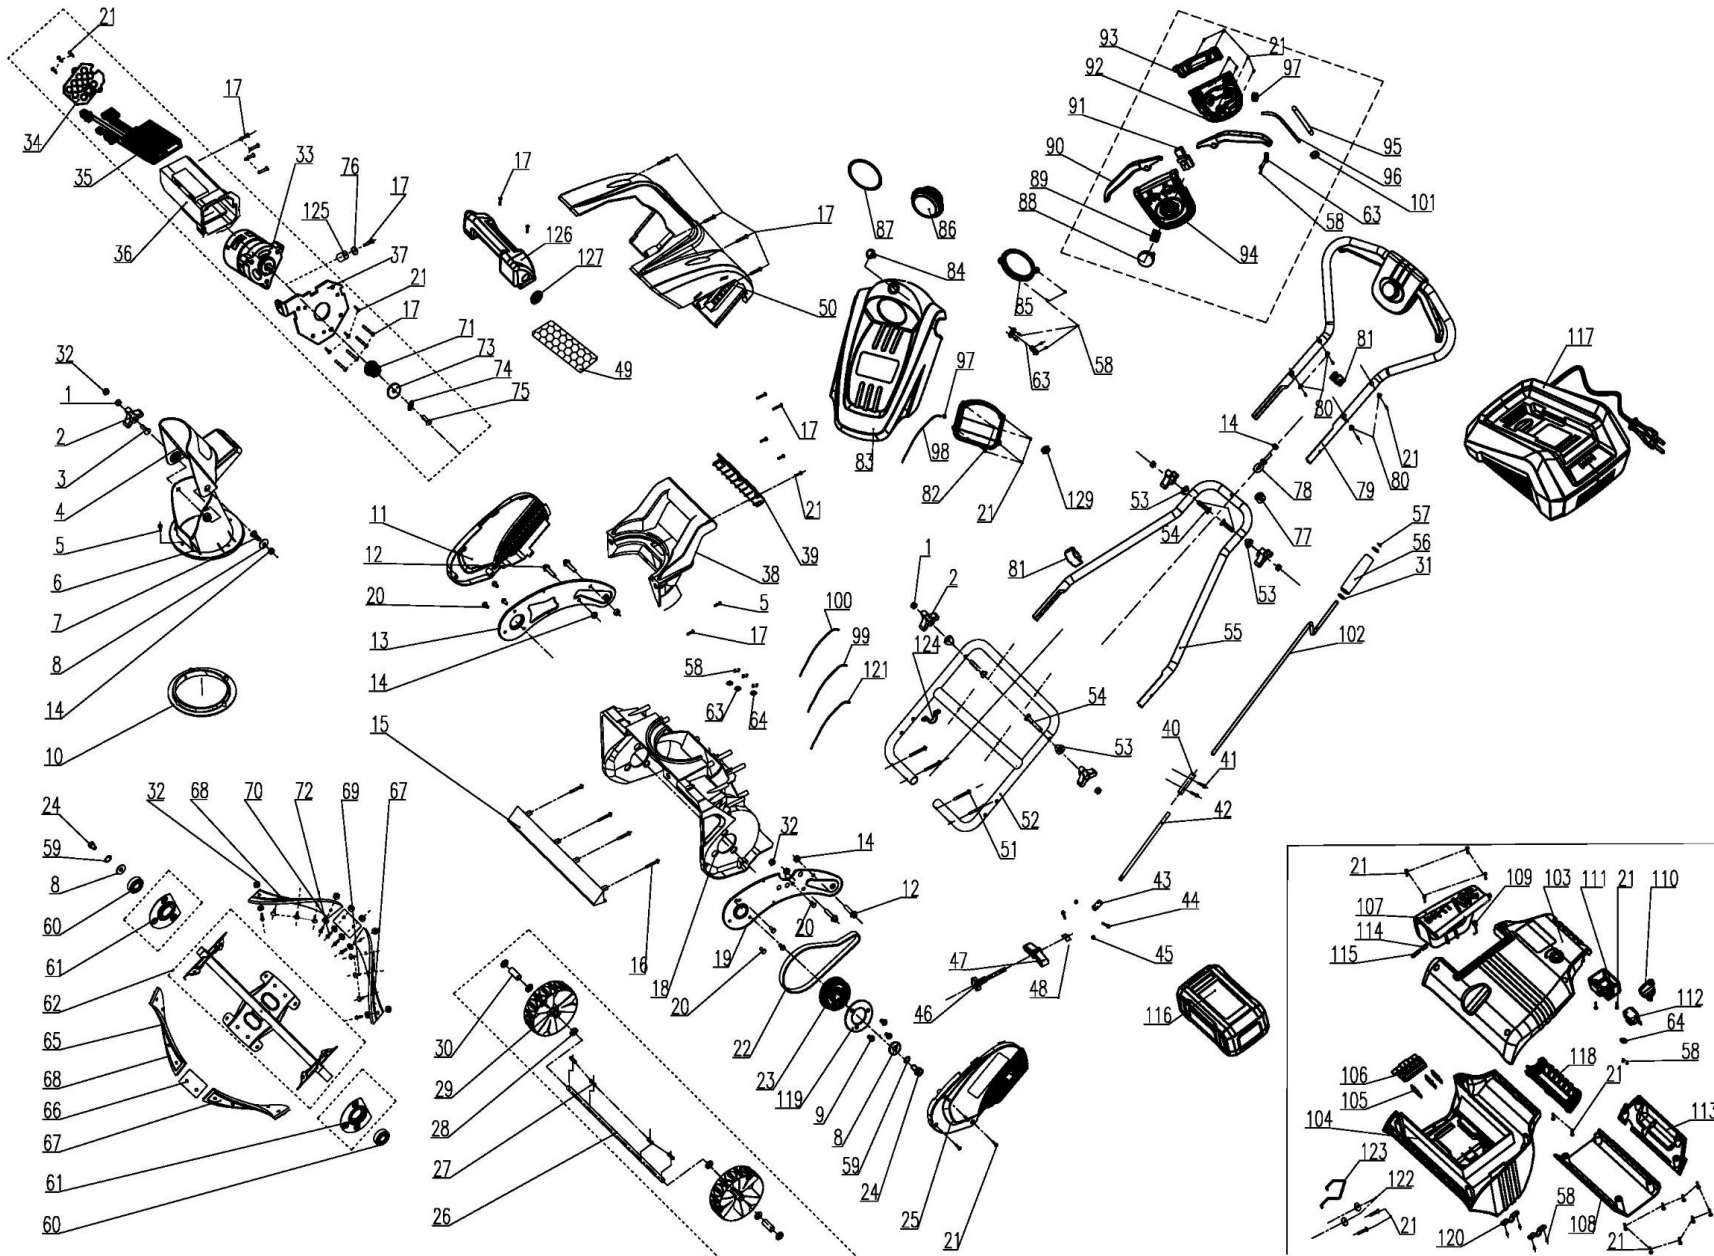

**HECHT**<sup>®</sup>  
made for garden

**9040**

Pozice	Objednáací číslo	Název	Name	Ks	Pozice	Objednáací číslo	Název	Name	Ks
1		Matice M8	Hexagon nut M8	5	38	25331900201	Madlo	Deck handle	1
2	25100105014	Křídlová matice	Knob nut	5	39	25289300201	Spodní díl madla	Handle auxiliary cover	1
3	26800616801	Šroub M8x45	Bolt M8x45	1	40	26300240701	Spojka tyče	Connection sleeve	1
4	25289200203	Klapka komínu	Upper chute cap	1	41		Šroub M4x16	Screw M4x16	2
5	26800105402	Šroub ST5x12	Self-driving screw ST5x12	7	42	26300240601	Spodní tyč	Lower pole	1
6	25308600101	Spodní díl komínu	Chute lower part	1	43	26300240501	Spojovací segment	Universal block	1
7	26800615101	Šroub M8x25	Bolt M8x25	1	44		Šroub M4x20	Screw M4x20	2
8	26800700201	Velká podložka 8x24x2	Big washer 8x24x2	3	45		Matice M4	Hexagon locking nut M4	2
10	25289500201	Podložka komínu	Chute ring	1	46	26900208401	Ozubené kolo	Gear	1
11	25290400301	Pravý boční kryt	Right side cover	1	47	25289700102	Uložení ozubeného kola	Gear seat	1
12		Šroub M8x35	Bolt M8x35	4	48	26900115201	Pružný plátek	Spring steel sheet	1
13	23600172501	Pravá deska	Right board	1	49	25100156701	Pěnová vložka	Filter sponge	1
14	26800500801	Matice M8	Hexagon nut M8	6	50	25289000201	Kryt bunkru	Auger housing upper cover	1
15	25318700102	Spodní lišta bunkru	Auger housing strip plate	1	51		Šroub ST5x45	Self-driving screw ST5x45	4
16		Šroub ST5x35	Self-driving screw ST5x35	4	52	23601017101	Spodní madlo	Lower handle	1
17		Šroub ST5x25	Self-driving screw ST5x25	19	53	25100108501	Plastová tvarová podložka	Curled washer	4
18	25289100204	Bunkr šneku	Auger housing	1	54	26800600401	Šroub madla	Flat head bolt	4
19	23601017201	Levá deska	Left board	1	55	23601019201	Středové madlo	Middle handle	1
20	S-06*12	Šroub M6x12	Hexagon bolt M6x12	7	56	25290100201	Madlo páky komínu	Control rod handle	1
21	26800100501	Šroub ST4x16	Self-driving screw ST4x16	51	57		Pojistný kroužek 8	Circlip 8	1
22	25100207001	Ozubený řemen 460-5M-13	Synchronous belt 460-5M-1	1	58		Šroub ST4x12	Self-driving screw ST4x12	20
23	26900211601	Řemenice hnaná	Driven sheave	1	59	26800800202	Pružná podložka 8	Spring washer 8	2
24	26800615001	Šroub M8x20	Hexagon bolt M8x20	2	60	26800405401	Ložisko 6203-RS	Bearing 6203-RS	2
25	25290300301	Levý boční kryt	Left side cover	1	61	26300241601	Kryt ložiska	Bearing cover	2
26	26200108201	Osa kol	Wheel axle	1	62	23600197901	Hřídel šneku	Auger shaft	1
27	26300230101	Závlačka	Cotter pin	4	63		Upínací svorka kabelu	Cable pressing board	4
28	P-10	Podložka 10	Flat washer 10	6	64	26300120301	Destička	Wheel axle board	2
29	25289800101	Kolo	Wheel	2	65	25100160901	Lamela šneku velká	Auger scraping plate	4
30	26900208001	Pouzdro kola	Wheel bushing	2	66	25100161101	Lamela šneku malá	Auger small scraping plate	2
31	26800700701	Podložka 8	Flat washer 8	2	67	23600199701	Levý držák lamely	Scraping plate left frame	2
32	26800500501	Matice M6	Hexagon lockng nut M6	14	68	23600199801	Pravý držák lamely	Scraping plate right frame	2
33	27400101401	Elektromotor	Motor	1	69	26809008601	Nýt 6x10	Rivet 6x10	12
34	25329000101	Mřížka	Motor cover board	1	70	26800700301	Velká podložka 6	Big washer 6	13
35	27600103601	Elektronika	Brushless motor controller	1	71	26900211701	Pastorek motoru (řemenice)	Motor sheave	1
36	25328900101	Kryt motoru	Motor cover	1	72		Šroub M6x20	Screw M6x20	12
37	23600403301	Deska napínáku	Tension board	1	73		Velká podložka 5x28x1,5	Big washer 5x28x1,5	1