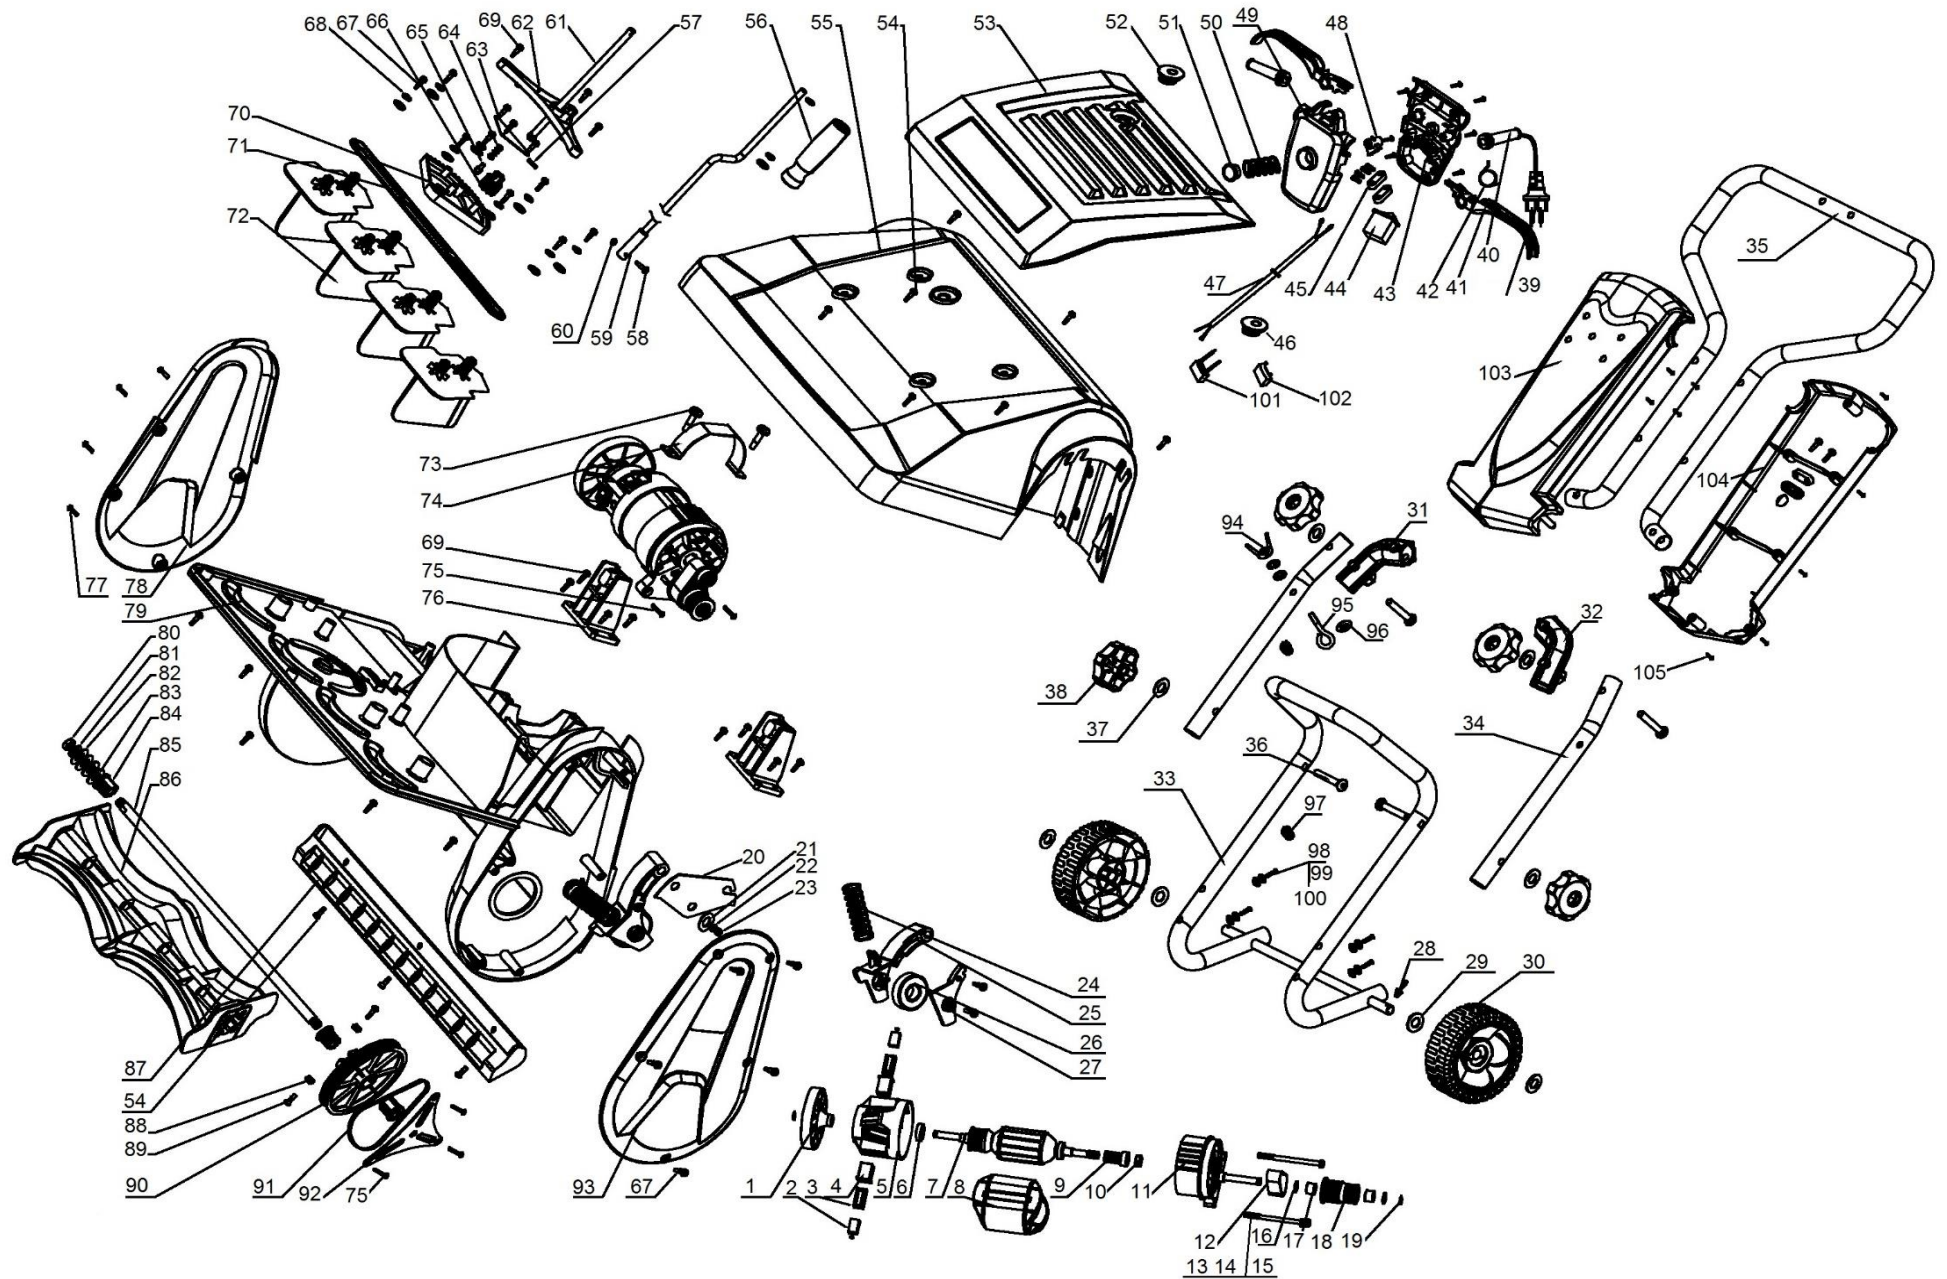

**HECHT**<sup>®</sup>  
made for garden

**9013**

Pozice	Objednáací číslo	Název	Description	Ks	39	Pozice	Objednáací číslo	Název	Description	Ks
1	QT3110-001-011	Ventilátor	Fan	1	40			Přívodní kabel	Power Cord	1
2		Uhlík	Carbon Brush	2	41			Průchodka kabelu	Cable jacket	2
3		Kryt uhlíku	Carbon Brush Cover	2	42			Páka spínače	Switch Trigger	2
4		Držák uhlíku	Carbon Brush Box	2	43			Pružina spínače	Switch Spring	1
5		Zadní kryt motoru	Rear Cover	1	44			Spodní kryt spínače	Switch Box Lower Cover	1
6		Ložisko	Bearing	2	45		QT3110-039-052	Spínač	Switch	1
7		Rotor	Rotor	1	46			Svorka kabelu	Binder Plate	3
8		Stator	Stator	1	47			Průchodka kabelu	Cable Jacket	1
9		Pastorek	Pinion	1	48			Kabel	Wire	1
10		Matice	Nut	1	49			Aretace páky	Switch Rod	1
11		Přední kryt motoru	Front Cover	1	50			Horní kryt spínače	Switch Box Upper Cover	1
12	QT3110-012	Ozubený řemen 3M 126	Synchronous belt 3M 126	1	51			Pružina bezp. tlačítka	Switch Button Spring	1
13		Šroub	Screw	2	52			Bezpečnostní tlačítko	Switch lock Button	1
14		Podložka	Flat Washer	2	53	QT3110-053		Kryt	Průchodka	1
15		Pružná podložka	Spring Washer	2	54			Horní kryt	Upper Cover	1
16		Podložka	Flat Washer	2	55	QT3110-055		Šroub	Screw	7
17	QT3110-017	Ložisko 688Z	Bearing 688Z	2	56	QT3110-056	Kryt motoru	Body Cover	1	
18	QT3110-018	Řemenice pohonu	Small sheave	1	57		Madlo	handle	1	
19		Pojistný kroužek	Circlip	4	58		Pružný kolík	Spring Pin	1	
20	QT3110-020	Deska napínáku	Small Bracket	1	59	QT3110-059	Šroub	Screw	1	
21		Podložka	Flat Washer	1	60	QT3110-060	Páka ovládání horní	Upper control lever	1	
22		Pružná podložka	Spring Washer	1	61	QT3110-061	Matice	Nylon Nut	1	
23		Šroub	Screw	1	62	QT3110-062	Páka ovládání spodní	Lower control lever	1	
24	QT3110-024	Pružina napínáku	Spring	1	63	QT3110-063	Ozubení	Gear Supportor	1	
25	QT3110-025	Napínací kladka	Tensioner pulley	1	64	QT3110-064	Deska	Guide Pin Plate	1	
26	QT3110-026	Ložisko	Bearing	1	65	QT3110-065	Pružina	Spring	1	
27	QT3110-027	Deska	Tensioner wheel support	1	66	QT3110-066	Čep	Guide Pin	1	
28		Závlačka	Cotter Pin	2	67		Pastorek převodu	Small gear	1	
29		Podložka	Flat Washer	4	68		Šroub	Screw	25	
30	QT3110-030	Kolo	Wheel	2	69		Podložka	Flat Washer	10	
31	QT3110-031	Spojnice madla pravá	Right bracket	1	70	QT3110-070	Šroub	Screw	23	
32	QT3110-032	Spojnice madla levá	Left bracket	1	71	QT3110-071	Hřeben převodu	Gear board	1	
33	QT3110-033	Spodní madlo	Lower handle	1	72	QT3110-072	Lišta směr. klappek	Vane Bracket	1	
34	QT3110-034	Středové madlo	Middle Handle	1	73		Směrová klapka	Vane	4	
35	QT3110-035	Horní madlo	Upper Handle	1	74	QT3110-074	Šroub	Screw	2	
36	QT3110-036	Šroub madla	Carriage bolt	4	75		Třmen motoru	Motor locking Plate	1	
37		Podložka	Washer	23	76	QT3110-076	Šroub	Screw	5	
38	QT3110-038	Křídlová matice	Knob nut	4	77		Držák motoru	Holder	2	
					78	QT3110-078	Šroub	Screw	7	
							Pravý kryt	Right Cover	1	