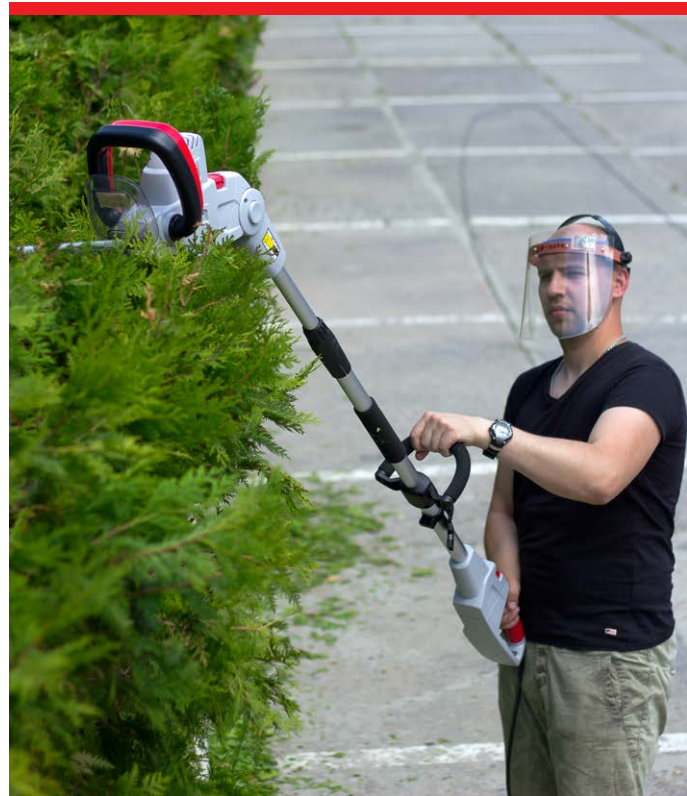

НОВИНКА

DT-2245 Садовый мультиинструмент

Комплект из трех функциональных насадок - цепная электропила, кусторез и триммер, а так же рукоятки и удлинительной телескопической штанги с поворотными механизмами

Высоторез (цепная пила с удлинительной штангой)

Цепная пила очень полезный помощник в хозяйстве. С её помощью вы сэкономите много времени и сил. Но главная особенность этой пилы заключается в том, что менее чем за пол минуты она может стать высоторезом с регулируемой длиной штанги, изменяемым наклоном и поворотом шины относительно штанги. Это позволит комфортно обрезать сучки, сухие ветки на значительной высоте, не используя стремянку и не подвергая себя лишней опасности.

Скорость на холостом ходу **1600 х/мин**

Уровень шума **97 dB**

Вес **4.2 кг**

Высотный кусторез

Кусторез незаменим в уходе за кустарниками и особенно живыми изгородями. Этот кусторез имеет двустороннее взаиморежущее лезвие, что почти полностью исключает вибрации. Он может использоваться вместе с телескопической штангой и её функциями поворота и наклона, что открывает совершенно новые возможности для комфортной и безопасной работы, ранее недоступные обычному кусторезу.

INTERTOOL

INTERTOOL

DT-2245

Триммер

-  нижнее расположение двигателя
-  регулируемая длина
-  регулируемые наклон и поворот
-  полуавтоматическая подача лески
-  ограничитель
-  малый вес

Благодаря уже знакомым возможностям настройки штанги, изменяя ее длину и углы наклона и поворота, триммер можно будет настроить для максимально комфортной работы не зависимо от Вашего роста и выполняемой задачи. Триммер оснащен шпулей с системой полуавтоматической подачи лески и имеет ширину скашивания 330 мм. Нижнее расположение двигателя сводит к минимуму вибрации, а так же в сочетании с алюминиевой телескопической штангой положительно сказывается на общем весе триммера.