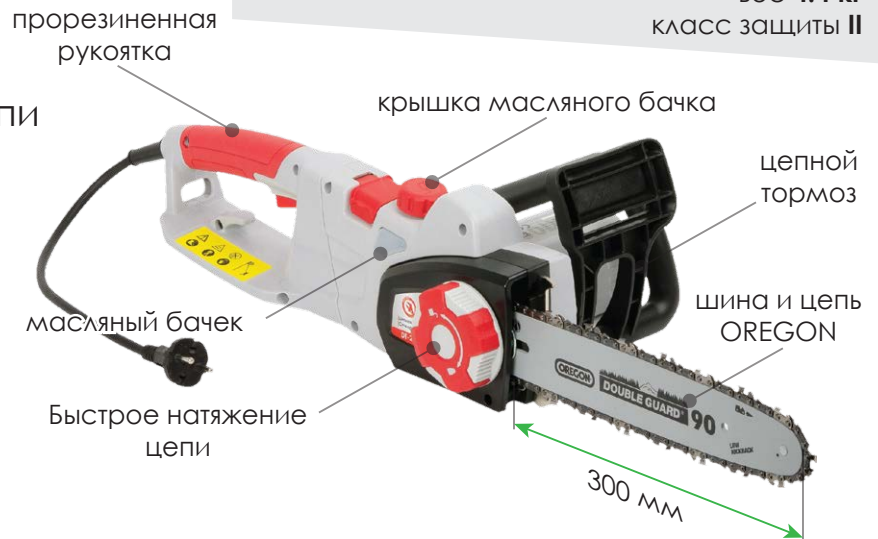

НОВИНКА

DT-2245 Садовый мультиинструмент

Комплект из трех функциональных насадок - цепная электропила, кусторез и триммер, а так же рукоятки и удлинительной телескопической штанги с поворотными механизмами

Штанга удлинительная

- регулируемая длина
- регулируемый наклон головной части
- поворот вокруг оси на 180°

Цепная пила

-  автоматическая смазка цепи
-  цепной тормоз
-  шина и цепь OREGON
-  быстрое натяжение цепи
-  прорезиненные рукоятки

Высоторез (цепная пила с удлинительной штангой)

Цепная пила очень полезный помощник в хозяйстве. С её помощью вы сэкономите много времени и сил. Но главная особенность этой пилы заключается в том, что менее чем за пол минуты она может стать высоторезом с регулируемой длиной штанги, изменяемым наклоном и поворотом шины относительно штанги. Это позволит комфортно обрезать сучки, сухие ветки на значительной высоте, не используя стремянку и не подвергая себя лишней опасности.

INTERTOOL

DT-2245

Кусторез

- аварийный выключатель
- двустороннее лезвие
- взаиморежущие лезвия
- защитный экран
- малый вес

Технические характеристики

Номинальное напряжение **230 В / 50 Гц**

Длина лезвия **480 мм**