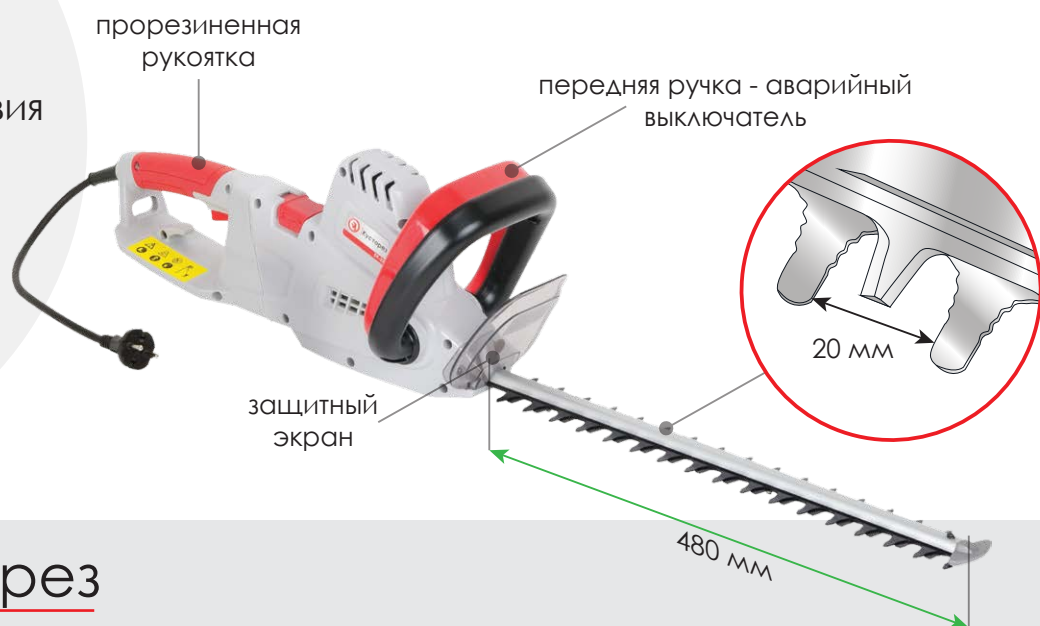

Высоторез (цепная пила с удлинительной штангой)

Цепная пила очень полезный помощник в хозяйстве. С её помощью вы сэкономите много времени и сил. Но главная особенность этой пилы заключается в том, что менее чем за пол минуты она может стать высоторезом с регулируемой длиной штанги, изменяемым наклоном и поворотом шины относительно штанги. Это позволит комфортно обрезать сучки, сухие ветки на значительной высоте, не используя стремянку и не подвергая себя лишней опасности.

INTERTOOL

DT-2245

Кусторез

- аварийный выключатель
- двустороннее лезвие
- взаиморежущие лезвия
- защитный экран
- малый вес

Технические характеристики

Номинальное напряжение **230 В / 50 Гц**

Длина лезвия **480 мм**