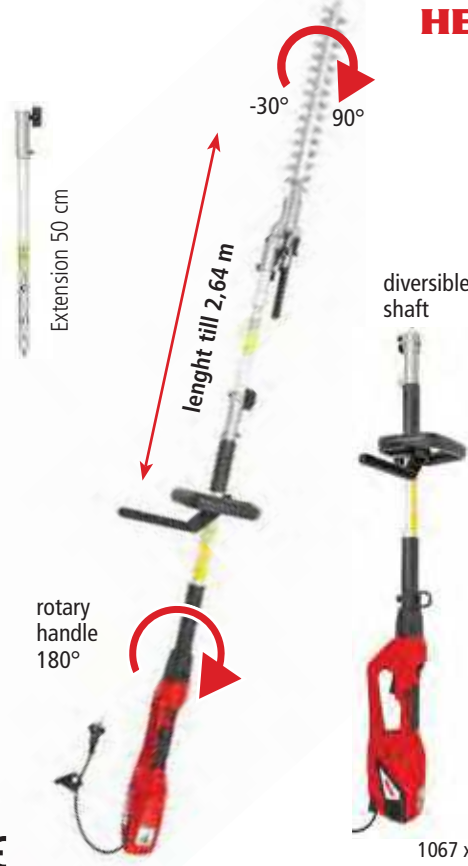

72 cm bar

HECHT 9375 PROFI

CE

1290 x 260 x 250 mm

	engine volume	22,2 cm ³		bar length	72 cm
	power output	0,9 HP		weight	5,3 kg
	max. cutting diameter	20 mm			

HEDGE TRIMMERS

HECHT 640

HECHT 675

CE

1275 x 195 x 166 mm

CE

1150 x 165 x 205 mm

	electric	230 V/50 Hz		bar length	40,5 cm
	power input	450 W		weight	4,2 kg
	max. cutting diameter	16 mm		length	2,16 - 2,87 m

	electric	230 V/50 Hz		bar length	51 cm
	power input	750 W		weight	5 kg
	max. cutting diameter	28 mm		length	2,35 - 2,8 m

www.hecht.cz

HECHT 6504

HECHT 695

CE

1220 x 210 x 140 mm

CE

1067 x 187 x 105 mm

	Accu Li-ion	DC 40 V		bar length	50 cm
	max. cutting diameter	20 mm		weight	4,5 kg
	without battery and charger			length	1,9 - 2,4 m

HECHT 971 W

CE

	1360 x 165 x 110 mm
	electric 230 V/50 Hz
	bar length 30 cm
	power input 750 W
	weight 3,2 kg
	length 2–2,8 m

HECHT 975 W

CE

	1730 x 145 x 80 mm
	electric 230 V/50 Hz
	bar length 24 cm
	power input 750 W
	weight 3,1 kg
	length 1,9–2,85 m