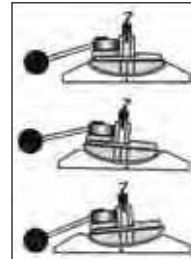

Timber wedge 10"

HECHT 9230

Spare grinding wheels
9230A0007 (145 x 3,2 x 22,3)
9230B0007 (145 x 4,7 x 22,3)
9230C0007 (145 x 6 x 22,3)

Positionable

370 x 255 x 280 mm

	electric	230 V/50 Hz		weight	4,8 kg
	power input	230 W		disc diameter	145 mm