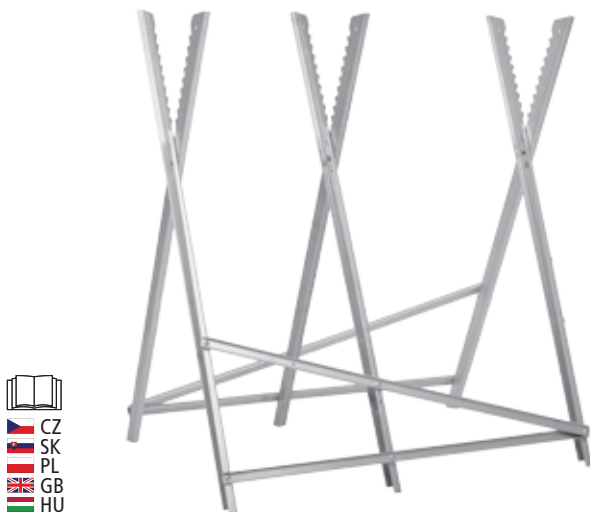

HECHT 900

HECHT 901

1015 x 280 x 40 mm

weight	8 kg