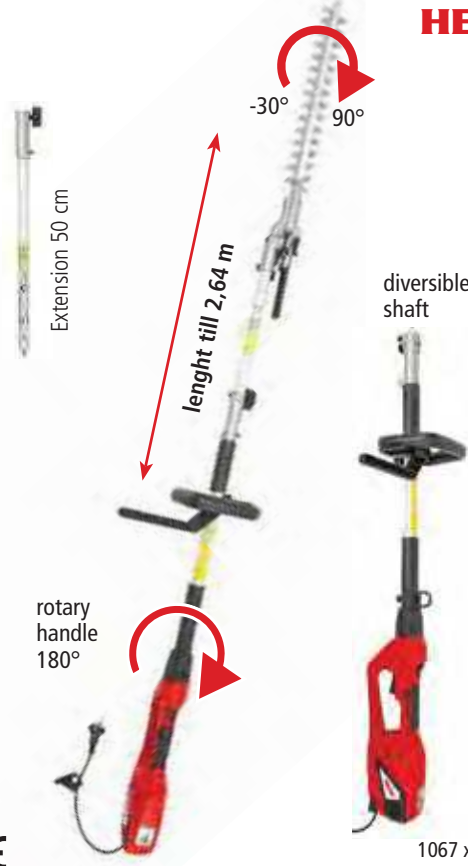

HECHT 9375 PROFI

72 cm bar

CE

1290 x 260 x 250 mm

	engine volume	22,2 cm ³		bar length	72 cm
	power output	0,9 HP		weight	5,3 kg
	max. cutting diameter	20 mm			

HEDGE TRIMMERS

HECHT 640

HECHT 675

CE

1275 x 195 x 166 mm

CE

1150 x 165 x 205 mm

	electric	230 V/50 Hz		bar length	40,5 cm
	power input	450 W		weight	4,2 kg
	max. cutting diameter	16 mm		length	2,16 - 2,87 m

	electric	230 V/50 Hz		bar length	51 cm
	power input	750 W		weight	5 kg
	max. cutting diameter	28 mm		length	2,35 - 2,8 m

www.hecht.cz

HECHT 6504

HECHT 695

CE

1220 x 210 x 140 mm

CE

1067 x 187 x 105 mm

	Accu Li-ion	DC 40 V		bar length	50 cm
	max. cutting diameter	20 mm		weight	4,5 kg
	without battery and charger			length	1,9 - 2,4 m

HECHT 971 W

CE

	1360 x 165 x 110 mm
	electric 230 V/50 Hz
	bar length 30 cm
	power input 750 W
	weight 3,2 kg
	length 2–2,8 m

HECHT 975 W

CE

	1730 x 145 x 80 mm
	electric 230 V/50 Hz
	bar length 24 cm
	power input 750 W
	weight 3,1 kg
	length 1,9–2,85 m