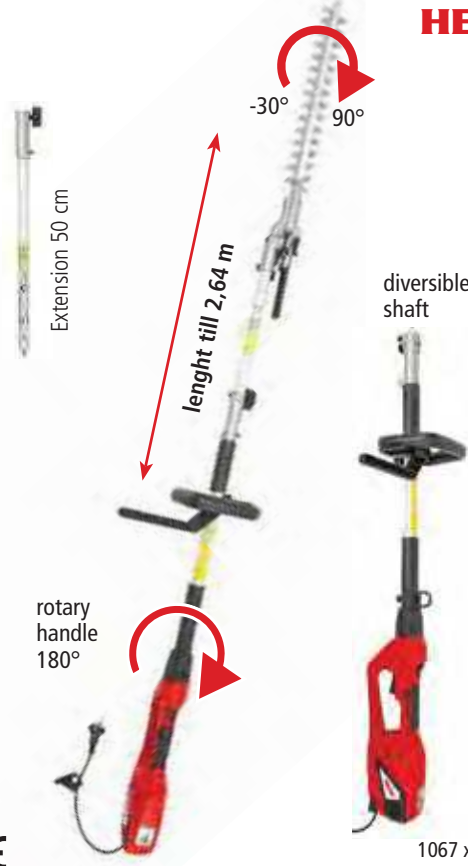

HECHT 695

CE

1220 x 210 x 140 mm

CE

1067 x 187 x 105 mm

	Accu Li-ion	DC 40 V		bar length	50 cm
	max. cutting diameter	20 mm		weight	4,5 kg
	without battery and charger			length	1,9 - 2,4 m

	electric	230 V/50 Hz		bar length	41 cm
	power input	900 W		weight	4,9 kg
	max. cutting diameter	20 mm		length	2,64 m