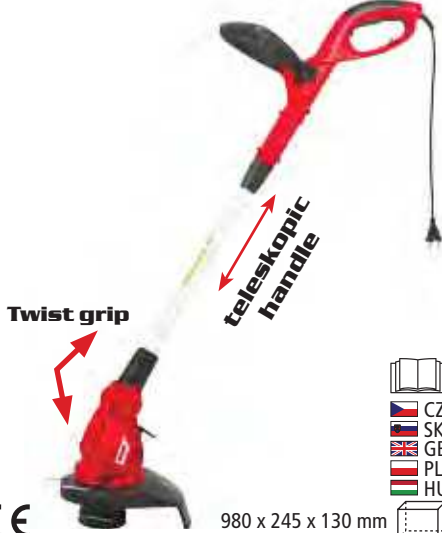

HECHT 530

CE

980 x 245 x 130 mm

CZ SK GB PL HU

⚡ electric	230 V/50 Hz	working width	30 cm
⚡ power input	550 W	weight	2,6 kg