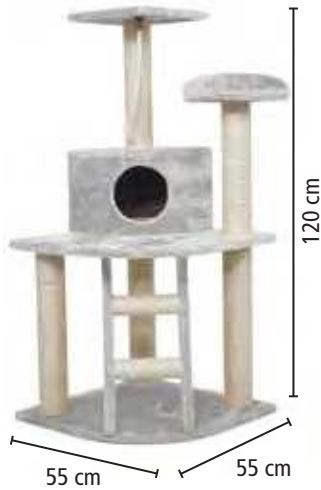

ALEX S

(grey)

570 x 570 315 mm

570 x 570 315 mm