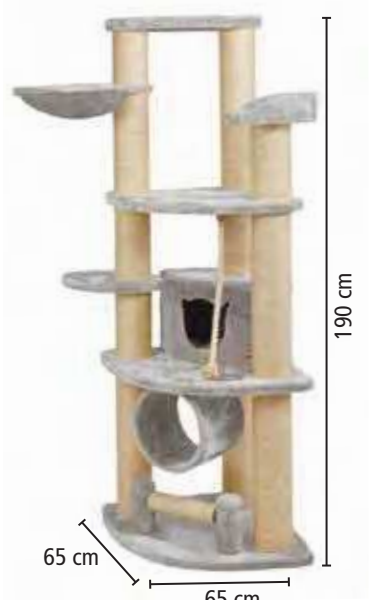

GARFIELD S

(grey)

710 x 620 x 440 mm