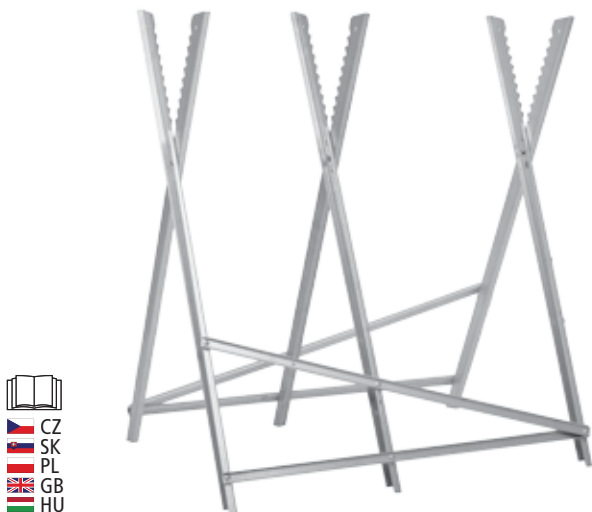

HECHT 900

HECHT 901

Not intended for
UK, D, FR, IT, A, CH

1015 x 280 x 40 mm

	weight	8 kg