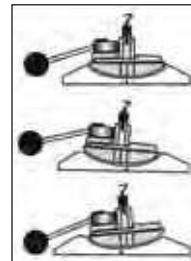

## HECHT 9230

Spare grinding wheels

9230A0007 (145 x 3,2 x 22,3)

9230B0007 (145 x 4,7 x 22,3)

9230C0007 (145 x 6 x 22,3)

Positionable

370 x 255 x 280 mm

	electric	230 V/50 Hz		weight	4,8 kg
	power input	230 W		disc diameter	145 mm