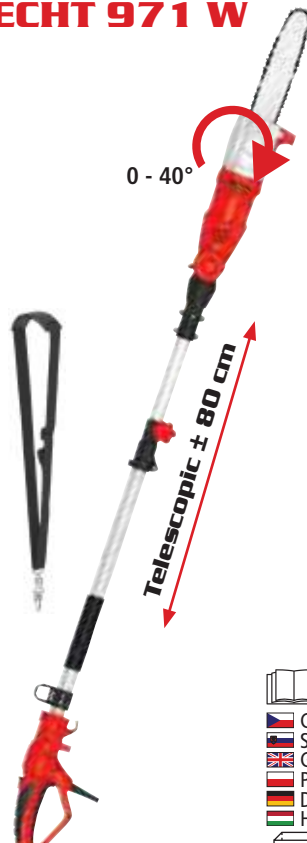

HECHT 971 W

CE

	1360 x 165 x 110 mm		bar length	30 cm	
	electric	230 V/50 Hz		power input	750 W
	length	2–2,8 m		weight	3,2 kg

HECHT 975 W

CE

	1730 x 145 x 80 mm		bar length	24 cm	
	electric	230 V/50 Hz		power input	750 W
	length	1,9–2,85 m		weight	3,1 kg