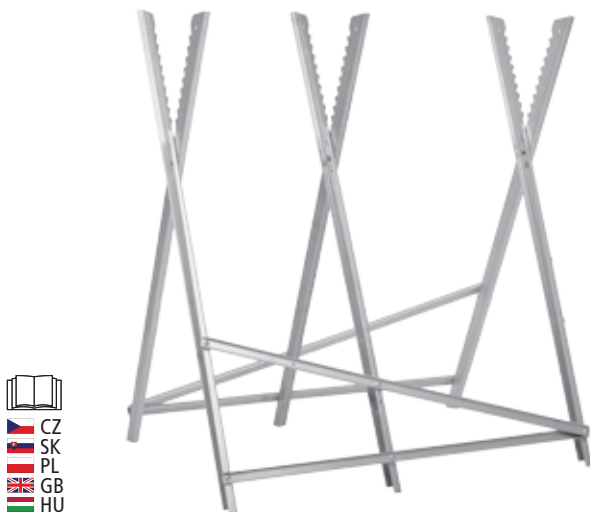

decompressor

Carburetor WALBRO
Bar + chain OREGON

2017 model:
Bar 45 cm

570 x 295 x 340 mm 

	engine volume	62 cm ³		bar length	50 cm
	power output	4 HP		weight	6,3 kg

HECHT 900

HECHT 901

 1015 x 280 x 40 mm