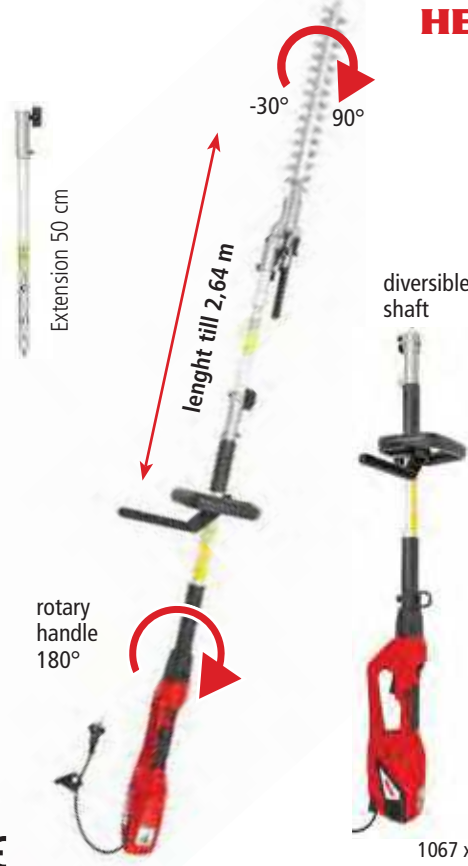

HECHT 9375 PROFI

72 cm bar

CE

1290 x 260 x 250 mm

	engine volume	22,2 cm ³		bar length	72 cm
	power output	0,9 HP		weight	5,3 kg
	max. cutting diameter	20 mm			

HEDGE TRIMMERS

HECHT 640

HECHT 675

CE

1275 x 195 x 166 mm

CE

1150 x 165 x 205 mm

	electric	230 V/50 Hz		bar length	40,5 cm
	power input	450 W		weight	4,2 kg
	max. cutting diameter	16 mm		length	2,16 - 2,87 m

	electric	230 V/50 Hz		bar length	51 cm
	power input	750 W		weight	5 kg
	max. cutting diameter	28 mm		length	2,35 - 2,8 m

www.hecht.cz

HECHT 6504

HECHT 695

CE

1220 x 210 x 140 mm

CE

1067 x 187 x 105 mm

	Accu Li-ion	DC 40 V		bar length	50 cm
	max. cutting diameter	20 mm		weight	4,5 kg
	without battery and charger			length	1,9 - 2,4 m

HECHT 971 W

CE

	1360 x 165 x 110 mm		bar length	30 cm	
	electric	230 V/50 Hz		power input	750 W
	length	2–2,8 m		weight	3,2 kg

HECHT 975 W

CE

	1730 x 145 x 80 mm		bar length	24 cm	
	electric	230 V/50 Hz		power input	750 W
	length	1,9–2,85 m		weight	3,1 kg