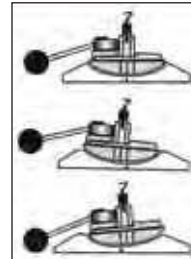

Positionable

370 x 255 x 280 mm

	electric	230 V/50 Hz		weight	4,8 kg
	power input	230 W		disc diameter	145 mm

HECHT 900406 Carburetor adjuster set

HECHT 002850 Start rope Ø 2,8 mm, 50 m

HECHT 003450 Start rope Ø 3,4 mm, 50 m