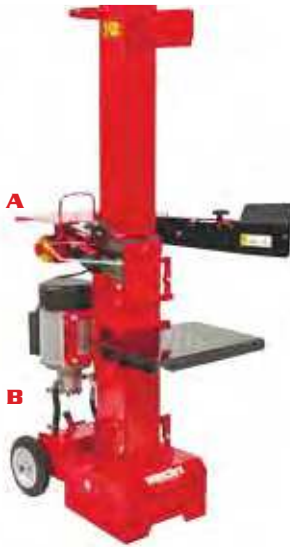

1060 x 560 x 440 mm

	electric	230 V/50 Hz		max. log length	1060 mm
	power input	3000 W		max. log diameter	400 mm
	max. pressure	8 t		weight	98 kg

Part no.:
HECHT 006100 A

Part no.:
HECHT 006100 B