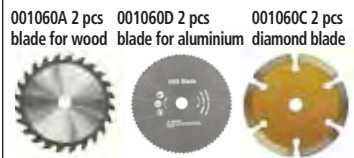

HECHT 1790

HECHT 001790 Upside down table for HECHT 1790

315 x 185 x 230 mm

POWER TOOLS

HECHT 1066

532 x 142 x 234 mm

⚡	electric	230 V/50 Hz	blade diameter	89 mm
⚡	power input	705 W	max. cutting depth	28,5 mm
🌀	no load speed	4500 rpm	👤 weight	2,55 kg