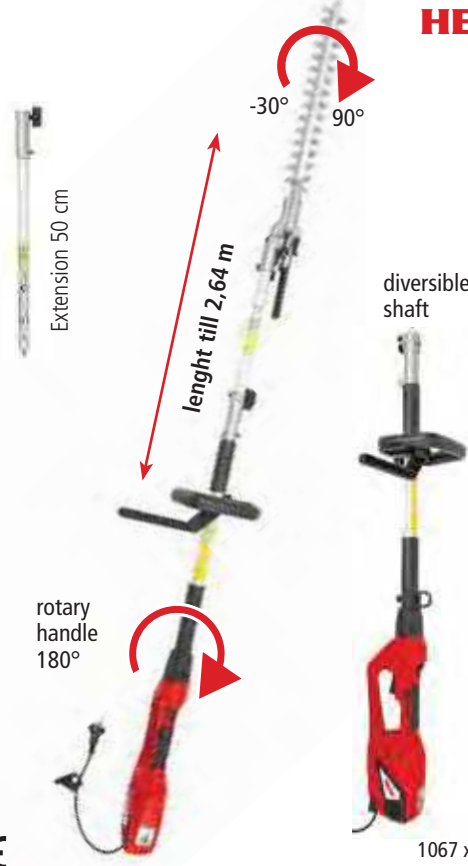

72 cm bar

HECHT 9375 PROFI

CE

1290 x 260 x 250 mm

	engine volume	22,2 cm ³		bar length	72 cm
	power output	0,9 HP		weight	5,3 kg
	max. cutting diameter	20 mm			

HEDGE TRIMMERS

HECHT 640

HECHT 675

CE

1275 x 195 x 166 mm

CE

1150 x 165 x 205 mm

	electric	230 V/50 Hz		bar length	40,5 cm
	power input	450 W		weight	4,2 kg
	max. cutting diameter	16 mm		length	2,16 - 2,87 m

	electric	230 V/50 Hz		bar length	51 cm
	power input	750 W		weight	5 kg
	max. cutting diameter	28 mm		length	2,35 - 2,8 m

www.hecht.cz

HECHT 6504

HECHT 695

CE

1220 x 210 x 140 mm

CE

1067 x 187 x 105 mm

	Accu Li-ion	DC 40 V		bar length	50 cm
	max. cutting diameter	20 mm		weight	4,5 kg
	without battery and charger			length	1,9 - 2,4 m