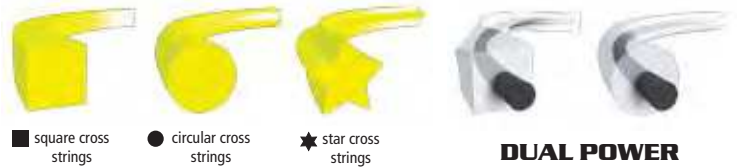

CZ
SK
GB
PL
HU

CZ
SK
GB
PL
DE
HU

1232 x 258 x 118 mm

ORIGINAL ACCESSORIES

Adapters for grass trimmers HECHT

HECHT made for you	order number dimensions	Hecht 1238	Hecht 1299	Hecht 1445	Hecht 690	HECHT 124	Hecht 124 R	Hecht 130R	Hecht 129 BTS	Hecht 135 BTS	HECHT 1330	Hecht 142 BTS	Hecht 145	Hecht 151	Hecht 152 BTS	Hecht 154	Hecht 150, 163
	HECHT 000109 EASY-load		x						x	x	x	x	x	x	x	x	
	HECHT 000130 EASY-load												x	x	x	x	
	HECHT 000108		x	x	x	x	x	x	x	x	x	x	x	x	x	x	
	74201080	x															
	74203101	x															
	H124-11					x											
	124R00004						x	x									
	16300000H																x
	690002432				x												
	600050 ø 255x1,4mm	x	x					x	x	x	x	x	x	x	x	x	x
	600040 ø 255x1,4mm	x	x					x	x	x	x	x	x	x	x	x	x
	600250 ø 255x1,4mm	x	x					x	x	x	x	x	x	x	x	x	x
	600600 ø 250x3,0mm											x	x	x	x	x	x
	600610 ø 300x3,0mm											x	x	x	x	x	x
	600590 ø 255x1,4mm													x	x	x	x
	600640 ø 255x1,8mm													x	x	x	x

Strings for grass trimmers HECHT

- Ø 1,3 x 15 m (10001513)
- Ø 1,65 x 15 m (10001516)
- Ø 2,0 x 15 m (10001520)
- Ø 2,4 x 15 m (10001524)
- Ø 1,65 x 180 m (10018016)
- Ø 2,0 x 130 m (10013020)
- Ø 2,4 x 90 m (10009024)
- Ø 3,0 x 60 m (10006030)
- Ø 1,65 x 750 m (10075016)
- Ø 2,0 x 520 m (10052020)
- Ø 2,4 x 360 m (10036024)
- Ø 3,0 x 240 m (10024030)
- Ø 3,3 x 210 m (10021033)
- Ø 4 x 150 m (10015040)
- Ø 2,4 x 15 m (10101524)
- ★ Ø 2,4 x 15 m (10201524)
- Ø 3,0 x 15 m (10101530)
- ★ Ø 3,0 x 15 m (10201530)
- Ø 2,4 x 60 m (10106024)
- Ø 3,0 x 40 m (10104030)
- ★ Ø 2,4 x 90 m (10209024)
- ★ Ø 3,0 x 60 m (10206030)
- Ø 2,4 x 345 m (10134524)
- Ø 3,0 x 232 m (10123230)
- Ø 3,3 x 232 m (10123233)
- ★ Ø 2,4 x 408 m (10240824)
- ★ Ø 3,0 x 285 m (10228530)
- ★ Ø 3,3 x 232 m (10223233)