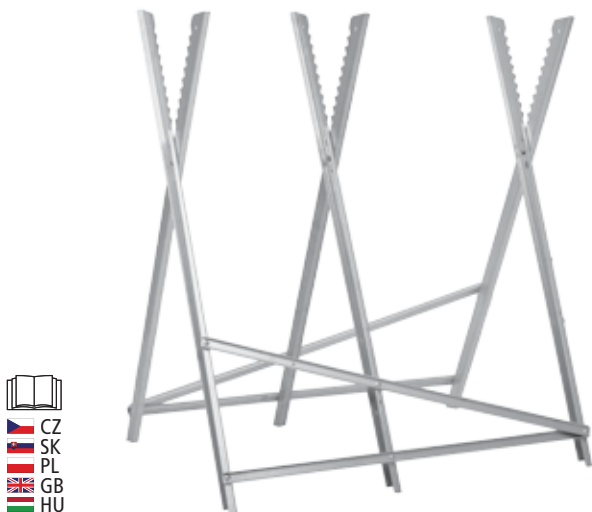

decompressor

Carburetor WALBRO
Bar + chain OREGON

2017 model:
Bar 45 cm

570 x 295 x 340 mm

	engine volume	62 cm ³		bar length	50 cm
	power output	4 HP		weight	6,3 kg

HECHT 900

HECHT 901

Not intended for
UK, D, FR, IT, A, CH