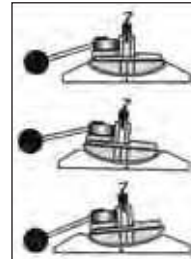

Positionable

370 x 255 x 280 mm

electric	230 V/50 Hz	weight	4,8 kg
power input	230 W	disc diameter	145 mm

HECHT 900406

Carburetor adjuster set

Blistered

HECHT 002850
Start rope Ø 2,8 mm, 50 m

HECHT 003450
Start rope Ø 3,4 mm, 50 m