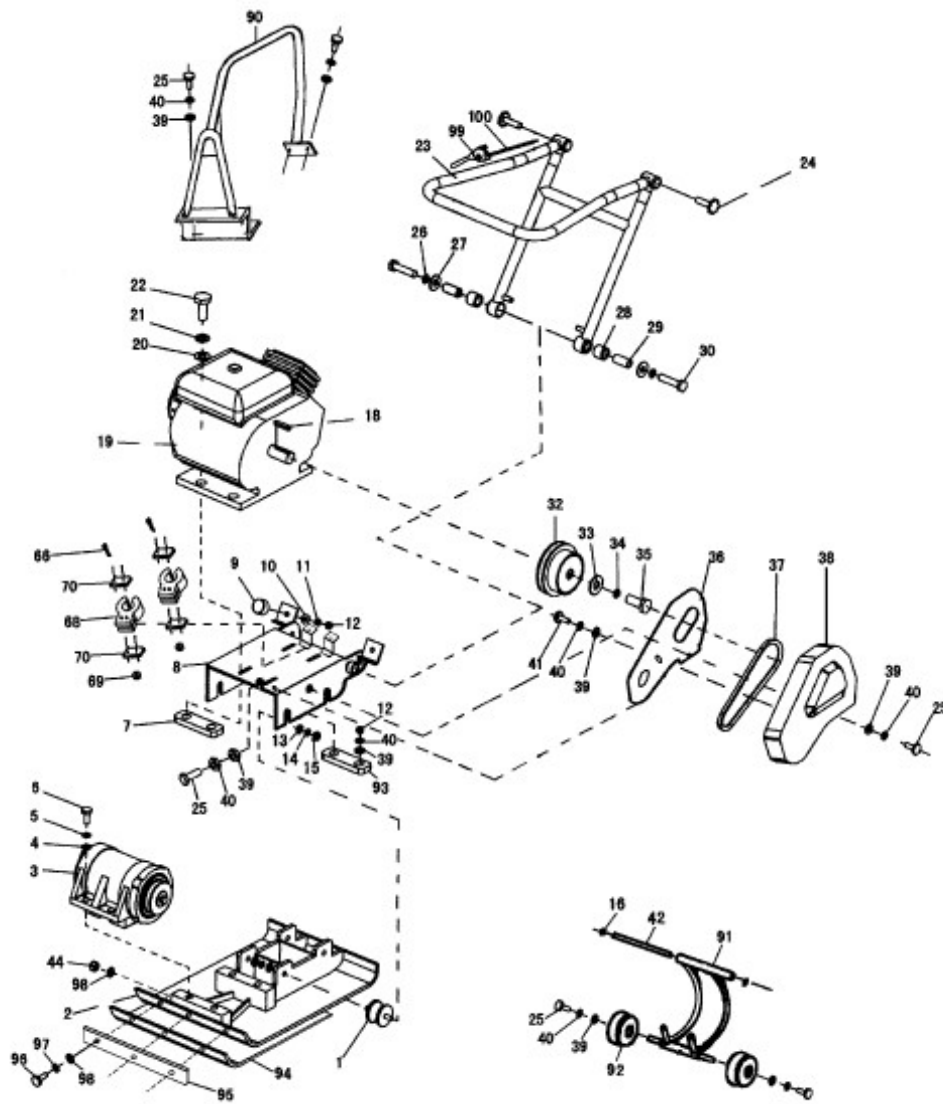

Список деталей 1, MS60

СПИСОК ДЕТАЛЕЙ 1, MS60

№	№ детали	Описание	Кол-во
1	103100	Гаситель колебаний	4
2	103000	Установочная плита	1
3	104000	Вибратор в сборе	1
4	095016	Шайба 16-GB93	4
5	093016	Пружинная шайба 16-GB93	4
6	057016-40	Болт М16 X 40 - GB5783-86	4
7	105100	Гайка двигателя	2
8	105000	Установочная плита двигателя с диском колеса	1
	105000-1	Установочная плита двигателя без диска колеса	1
9	106100	Подушка амортизатора	2
10	095010	Шайба 10 - GB95	2
11	093010	Пружинная шайба 10-GB93	2
12	061010	Гайка М10 - GB6170	2
13	095010	Шайба 10 - GB95	8
14	093010	Пружинная шайба 10 - GB93	8
15	061010	Гайка М10 - GB6170	8
16	089013	Стопорное кольцо для вала 13 - GB894 (опционально)	2
18	010005	Ключ	1
19	101000-1	Двигатель «Хонда»	1
	101000-2	Двигатель «Робин»	1
20	095008	Шайба 8 - GB95	4
21	093008	Пружинная шайба 8-GB93	4
22	057008-40	Болт М8 X 40 - GB5783	4
23	106000	Складная рукоятка в сборе	1
24	106007	Ручка	2
25	057008-25	Болт М8 X 25 - GB5783	9
26	093012	Пружинная шайба 12 - GB93	2
27	096012	Шайба 12 - GB96	2
28	106002	Резиновая опора	2

Список деталей 3, MS60

СПИСОК ДЕТАЛЕЙ 3, MS60

№	№ детали	Описание	Кол-во
71	0081800	Болт М10Х30-GB818	1
72	0097010	Шайба 10-GB97.1	1
73	A2008005-1	Крышка водяного бака	1
74	0097010	Шайба 10-GB97.1	1
75	0088910	Гайка М10-GB889	1
76	A2008007-1	Кран	1
77	A2008003-1	Обруч зажима	1
78	A2008008	Шланг ϕ 10Х100	1
79	A2008009-1	Труба с пружиной	1
80	0070008	Болт М8Х16-GB70	4
81	0093008	Пружинная шайба 8-GB93	4
82	A2008010	Трубодержатель (L.)	1
83	A2008011	Трубодержатель (R.)	1
84	0057838	Болт М8Х16-GB5783	2
85	0093008	Пружинная шайба 8-GB93	2
86	A2008012	Гнездо уплотнения	2
87	A2008013	Резиновая шайба	2
88	A2008006-1	Водяной бак	1
89	2008014	Водяной бак в сборе (опционально)	1