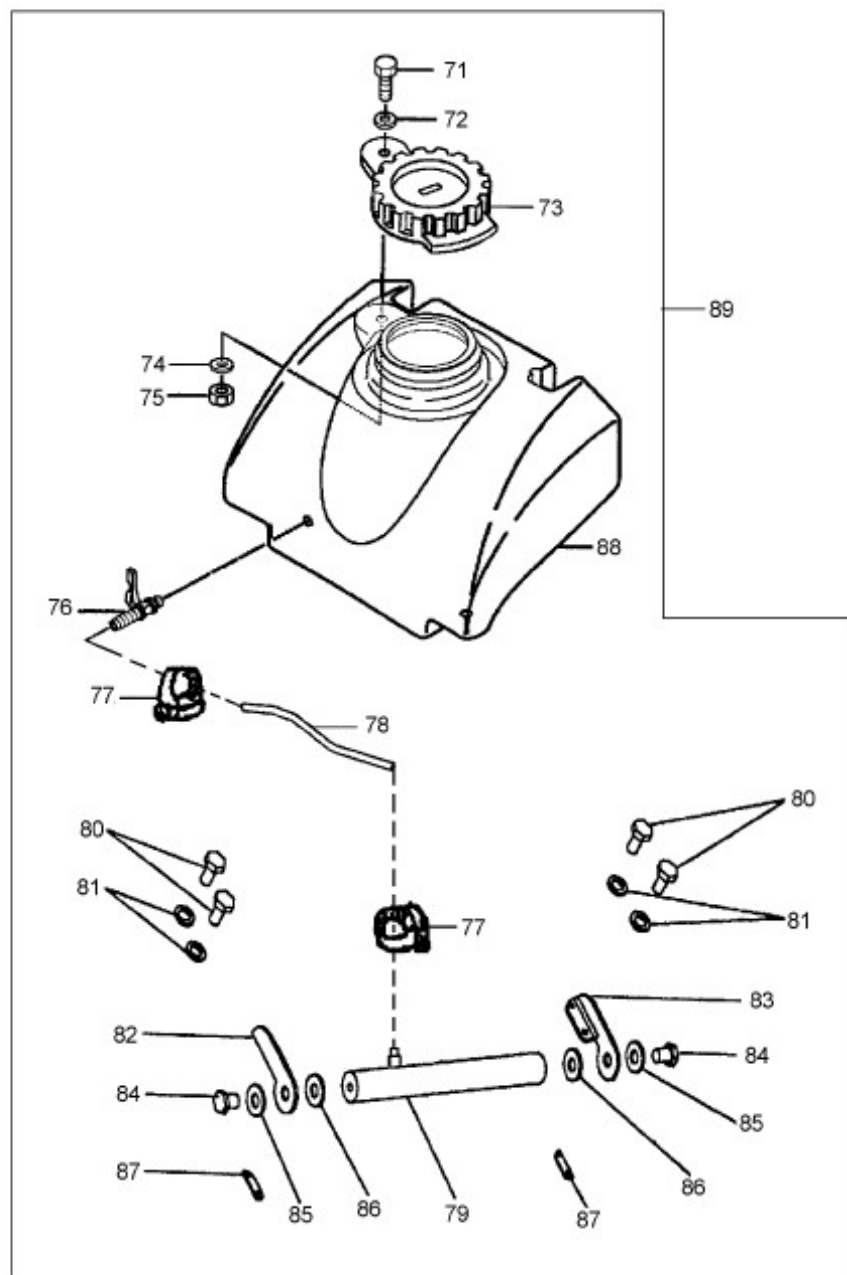

Список деталей 1, MS60

СПИСОК ДЕТАЛЕЙ 1, MS60

№	№ детали	Описание	Кол-во
1	103100	Гаситель колебаний	4
2	103000	Установочная плита	1
3	104000	Вибратор в сборе	1
4	095016	Шайба 16-GB93	4
5	093016	Пружинная шайба 16-GB93	4
6	057016-40	Болт М16 X 40 - GB5783-86	4
7	105100	Гайка двигателя	2
8	105000	Установочная плита двигателя с диском колеса	1
	105000-1	Установочная плита двигателя без диска колеса	1
9	106100	Подушка амортизатора	2
10	095010	Шайба 10 - GB95	2
11	093010	Пружинная шайба 10-GB93	2
12	061010	Гайка М10 - GB6170	2
13	095010	Шайба 10 - GB95	8
14	093010	Пружинная шайба 10 - GB93	8
15	061010	Гайка М10 - GB6170	8
16	089013	Стопорное кольцо для вала 13 - GB894 (опционально)	2
18	010005	Ключ	1
19	101000-1	Двигатель «Хонда»	1
	101000-2	Двигатель «Робин»	1
20	095008	Шайба 8 - GB95	4
21	093008	Пружинная шайба 8-GB93	4
22	057008-40	Болт М8 X 40 - GB5783	4
23	106000	Складная рукоятка в сборе	1
24	106007	Ручка	2
25	057008-25	Болт М8 X 25 - GB5783	9
26	093012	Пружинная шайба 12 - GB93	2
27	096012	Шайба 12 - GB96	2
28	106002	Резиновая опора	2

Список деталей 3, MS60

СПИСОК ДЕТАЛЕЙ 3, MS60

№	№ детали	Описание	Кол-во
71	0081800	Болт М10Х30-GB818	1
72	0097010	Шайба 10-GB97.1	1
73	A2008005-1	Крышка водяного бака	1
74	0097010	Шайба 10-GB97.1	1
75	0088910	Гайка М10-GB889	1
76	A2008007-1	Кран	1
77	A2008003-1	Обруч зажима	1
78	A2008008	Шланг ϕ 10Х100	1
79	A2008009-1	Труба с пружиной	1
80	0070008	Болт М8Х16-GB70	4
81	0093008	Пружинная шайба 8-GB93	4
82	A2008010	Трубодержатель (L.)	1
83	A2008011	Трубодержатель (R.)	1
84	0057838	Болт М8Х16-GB5783	2
85	0093008	Пружинная шайба 8-GB93	2
86	A2008012	Гнездо уплотнения	2
87	A2008013	Резиновая шайба	2
88	A2008006-1	Водяной бак	1
89	2008014	Водяной бак в сборе (опционально)	1