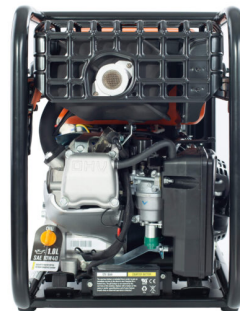

ІНВЕРТОРНИЙ ГЕНЕРАТОР MATARI M4600IO

32 500 грн

Тип палива: **Бензиновий**

Кількість фаз: **Однофазний**

Максимальна потужність: **4,6 кВт**

Двигун: **Matari**

Технічні характеристики

Виконання	Без кожуха
Тип генератора	Інверторний
Резервна потужність (кВт):	4.6 кВт
Номінальна потужність, кВт	4.2 кВт
Кількість фаз	Однофазний (220)
Напруга:	220 В
Частота:	50 Гц
Охолодження:	Повітряне
Номінальна сила струму	18.3 А

Технічні характеристики двигуна

Двигун	MGB 270
Тип двигуна:	4-тактний OHV
Обсяг паливного бака (л):	10 л.
Витрати палива при 60% навантаженні (л/год):	1,5 л/год
Частота обертання (об/хв):	3000 об/хв
Емність масла в двигуні (л)	1 л
Тип запуску	Електростарт

Фізичні характеристики

Габаритні розміри (ДхШхВ мм):	530x350x490мм
Маса, кг	39 кг
Рівень шуму (дБА):	68 дБа
Гарантія	24 місяці

ОФИЦИАЛЬНЫЙ ДИЛЕР В УКРАИНЕ:

storgom.ua

ГРАФИК РАБОТЫ:

Пн. – Пт.: с 8:30 по 18:30