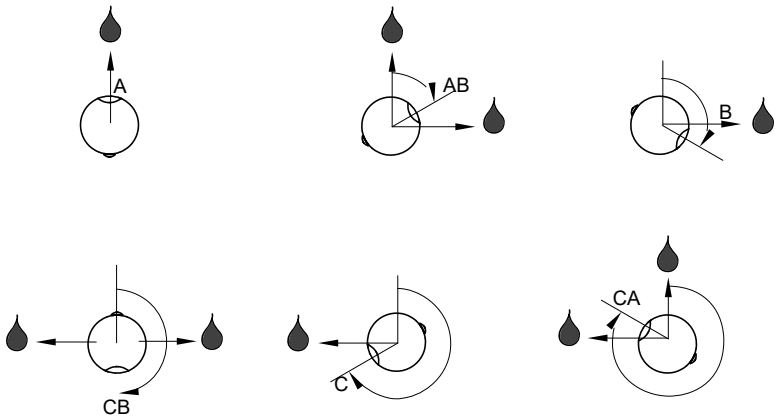

Rispettare le uscite e non rimuovere i tappi
Respect the outlets and don't remove the plug

a

015

018

019

Rispettare le uscite e non rimuovere i tappi
Respect the outlets and don't remove the plug

USCITA PRINCIPALE

b

015

018

019

c

015

d

015

F

Funzionamento e regolazione deviatore Diverter working and setting

Posizioni maniglia e selezione uscite Handle positions and outlets selection

Controlla di aver impostato correttamente l'uscita superiore A quindi fissare la maniglia
Check to set up accurately A upper outlet and then fix handle