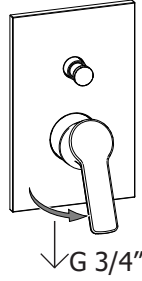

018

015

A

B

M Manutenzione
Service