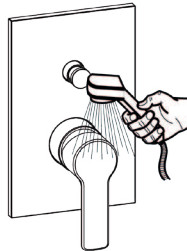

F

Funzionamento e regolazione deviatore Diverter working and setting

Posizioni maniglia e selezione uscite Handle positions and outlets selection

Controlla di aver impostato correttamente l'uscita superiore A quindi fissare la maniglia
Check to set up accurately A upper outlet and then fix handle

018

015

A

B

M Manutenzione
Service

Sostituzione Cartuccia How to replace Cartridge

S

a