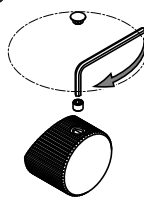

1

Montaggio Assembly

$65 \pm 5^\circ\text{C}$

$15 \pm 5^\circ\text{C}$

MIN - MAX

OK

Fissaggio Leve Fixing Levers

a

b

c

d

e

f