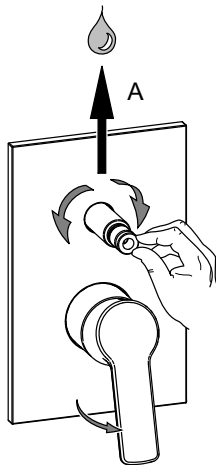

F

Funzionamento e regolazione deviatore Diverter working and setting

Posizioni maniglia e selezione uscite Handle positions and outlets selection

Controlla di aver impostato correttamente l'uscita superiore A quindi fissare la maniglia
Check to set up accurately A upper outlet and then fix handle