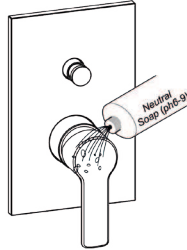

F

Funzionamento e regolazione deviatore Diverter working and setting

Posizioni maniglia e selezione uscite Handle positions and outlets selection

Controlla di aver impostato correttamente l'uscita superiore A quindi fissare la maniglia
Check to set up accurately A upper outlet and then fix handle

018

015

A

B

M Manutenzione
Service

Sostituzione Cartuccia How to replace Cartridge

S

a