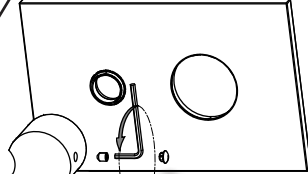

Sostituzione Cartuccia How to replace Cartridge

S

a

Per tutte le serie
For all series

Solo per Elys
Only for Elys

CH24

015

c

CH2,5

CH29

CH2,5

018

019

Sostituzione Deviatore How to replace Diverter

b