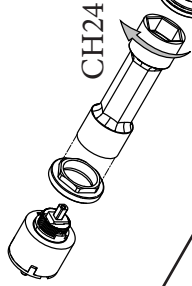

Sostituzione Cartuccia How to replace Cartridge

S

a

Per tutte le serie
For all series

Solo per Elys
Only for Elys