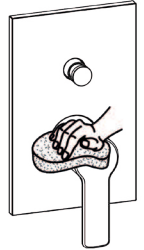

F

Funzionamento e regolazione deviatore Diverter working and setting

Posizioni maniglia e selezione uscite Handle positions and outlets selection

Controlla di aver impostato correttamente l'uscita superiore A quindi fissare la maniglia
Check to set up accurately A upper outlet and then fix handle

018

015

A

B

M Manutenzione
Service

Sostituzione Cartuccia How to replace Cartridge

S

a