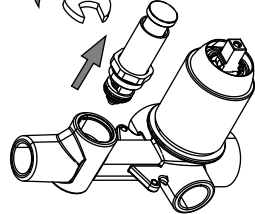

Sostituzione Cartuccia How to replace Cartridge

S

a

Per tutte le serie
For all series

Solo per Elys
Only for Elys

CH24

015

c

CH2,5

CH29

CH2,5

018

019

Sostituzione Deviatore How to replace Diverter

b