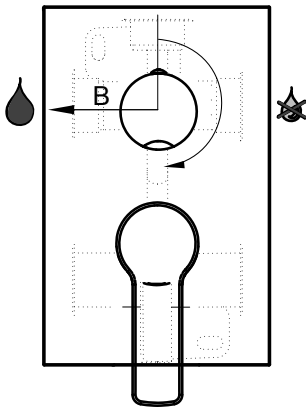

018

015

A

B

M Manutenzione
Service