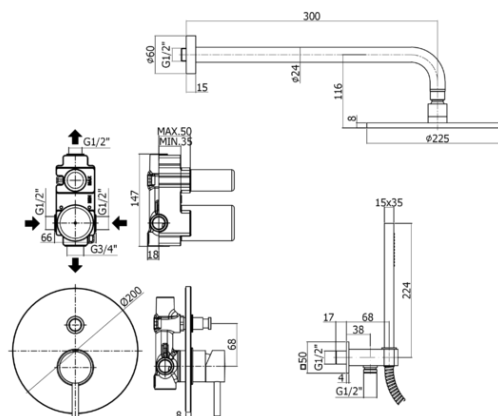

soluzioni doccia - shower set solutions

DESCRIZIONE | DESCRIPTION

- Soluzione doccia completa di:
- braccio doccia ZSOF035CR
- soffione ZSOF074CR - Ø225mm
- set doccetta ZDUP094CR

- Shower set solution complete with:
- shower arm ZSOF035CR
- shower head ZSOF074CR - Ø225mm
- shower kit ZDUP094CR