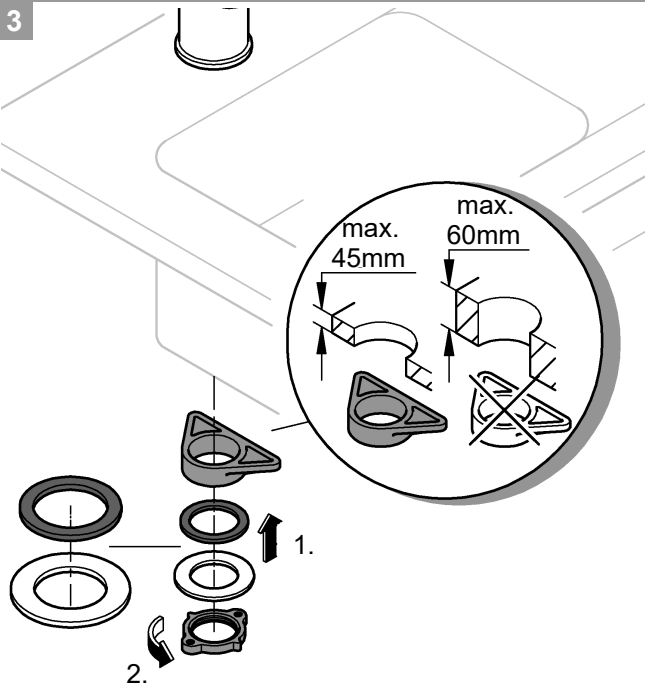

Z	48 510	48 531	46 957

*40 438 (S-Size)	*41 136(AC)
*40 875(Mg+Zn)	
*40 876 (U-Safe)	
*40 405	*40 437
	6x
*40 877 (RO)	*40 878 (RO+)

DIN EN 806
DIN EN 1717
DIN 1988

bar
max. 10
5
1

°C
max. 70°
60°

1

2

3