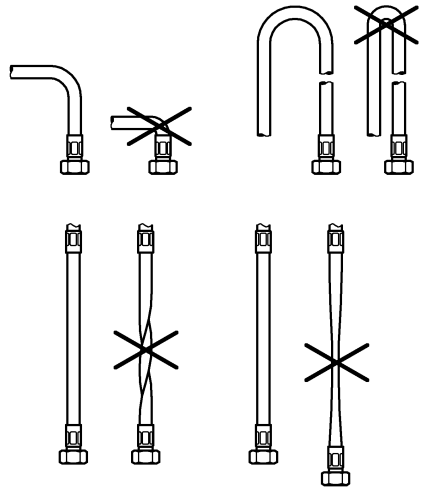

Z	48 510	48 531	46 957

*40 438 (S-Size)	*41 136(AC)
*40 875(Mg+Zn)	
*40 876 (U-Safe)	
*40 405	*40 437
	6x
*40 877 (RO)	*40 878 (RO+)

DIN EN 806
DIN EN 1717
DIN 1988

bar
max. 10
5
1

°C
max. 70°
60°

1

2

3