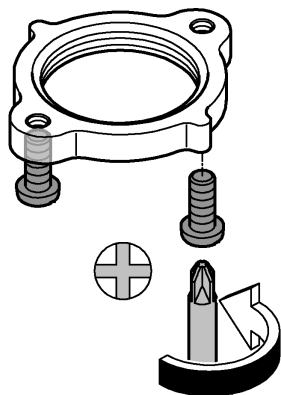

Z	48 510	48 531	46 957

*40 438 (S-Size)	*41 136(AC)
*40 875(Mg+Zn)	
*40 876 (U-Safe)	
*40 405	*40 437
	6x
*40 877 (RO)	*40 878 (RO+)

DIN EN 806
DIN EN 1717
DIN 1988

bar
max. 10
5
1

°C
max. 70°
60°

1

2

3