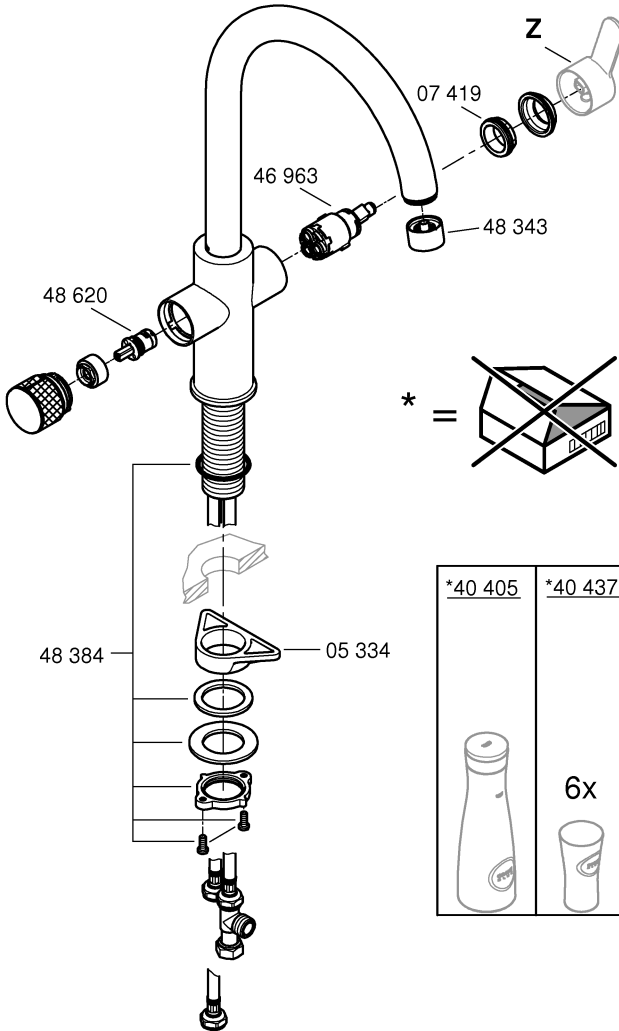

Z	48 510	48 531	46 957

*40 438 (S-Size)	*41 136(AC)
*40 875(Mg+Zn)	
*40 876 (U-Safe)	
*40 405	*40 437
	6x
*40 877 (RO)	*40 878 (RO+)

DIN EN 806
DIN EN 1717
DIN 1988

bar
max. 10
5
1

°C
max. 70°
60°

1

2

3