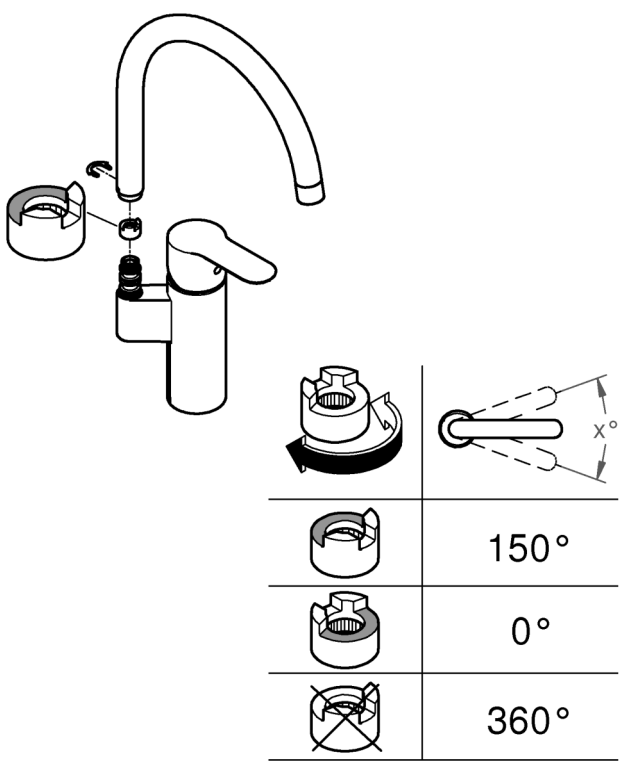

<b>X</b>	
48 530	46 374
	

<b>Y</b>		
48 540	46 863	46 824
		

\*

*19 332	32mm
	

DIN 1988

DIN EN 806

bar

0,5 max. 10 5 1

°C

max. 70° 60°

32mm  
\*19 332

i

1

2

3

Pure Freude  
an Wasser