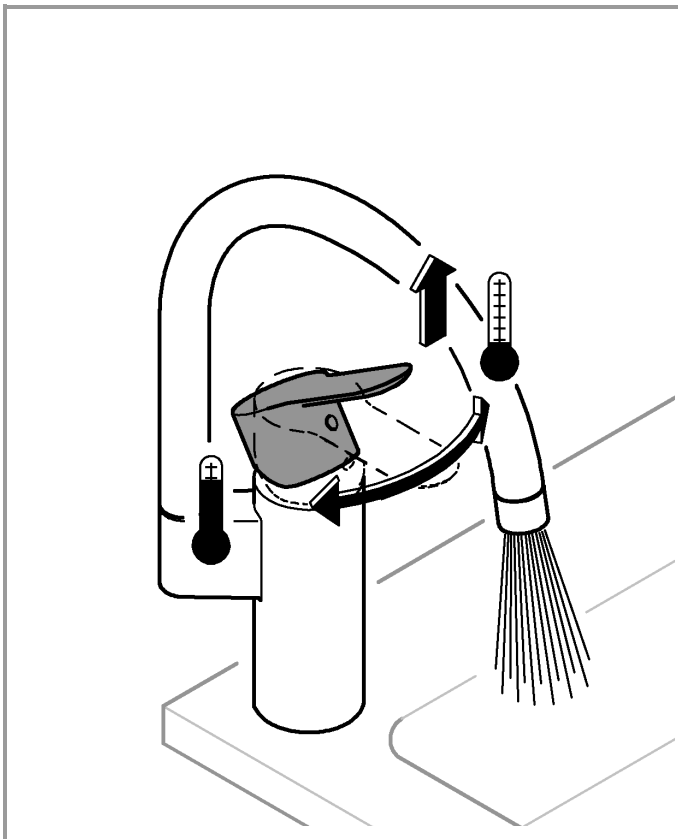

°C

max. 70° 60°

32mm  
\*19 332

i

1

2

3

Pure Freude  
an Wasser