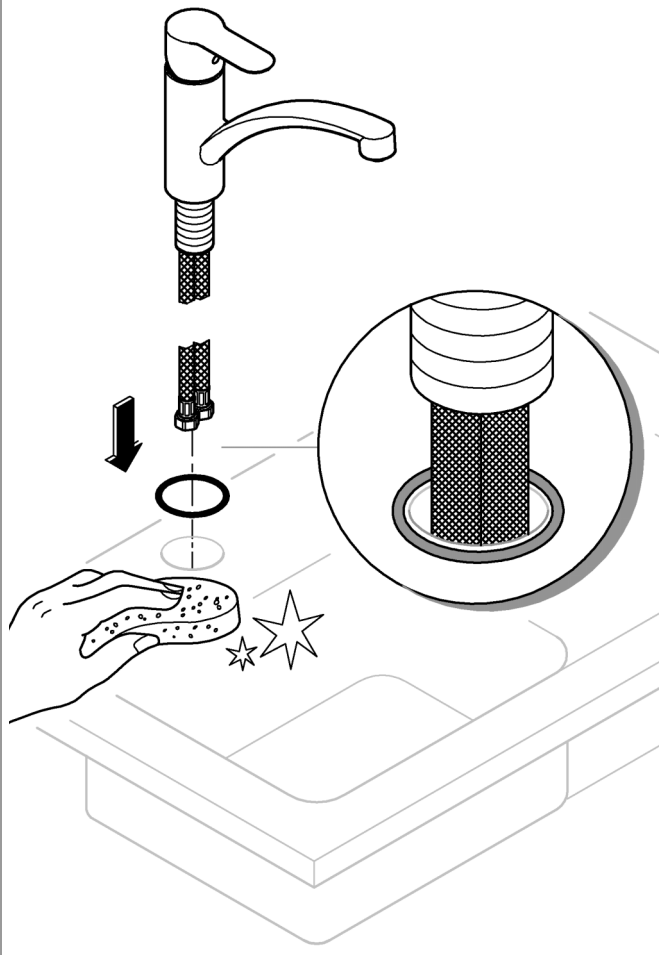

°C

max. 70° 60°

32mm  
\*19 332

i

1

2

3

Pure Freude  
an Wasser