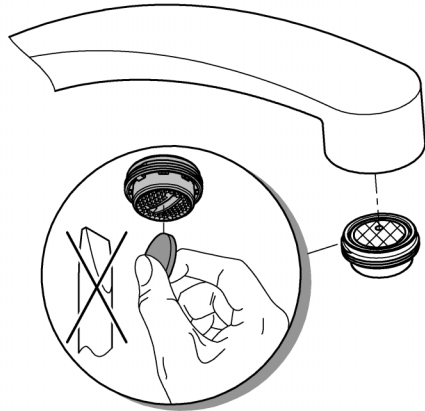

°C

max. 70° 60°

32mm  
\*19 332

i

1

2

3

Pure Freude  
an Wasser