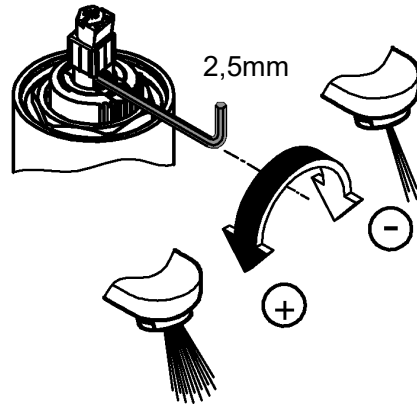

<b>X</b>	
48 530	46 374
	

<b>Y</b>		
48 540	46 863	46 824
		

\*

*19 332	32mm
	

DIN 1988

DIN EN 806

bar

0,5 max. 10 5 1

°C

max. 70° 60°

32mm  
\*19 332

i

1

2

3

Pure Freude  
an Wasser