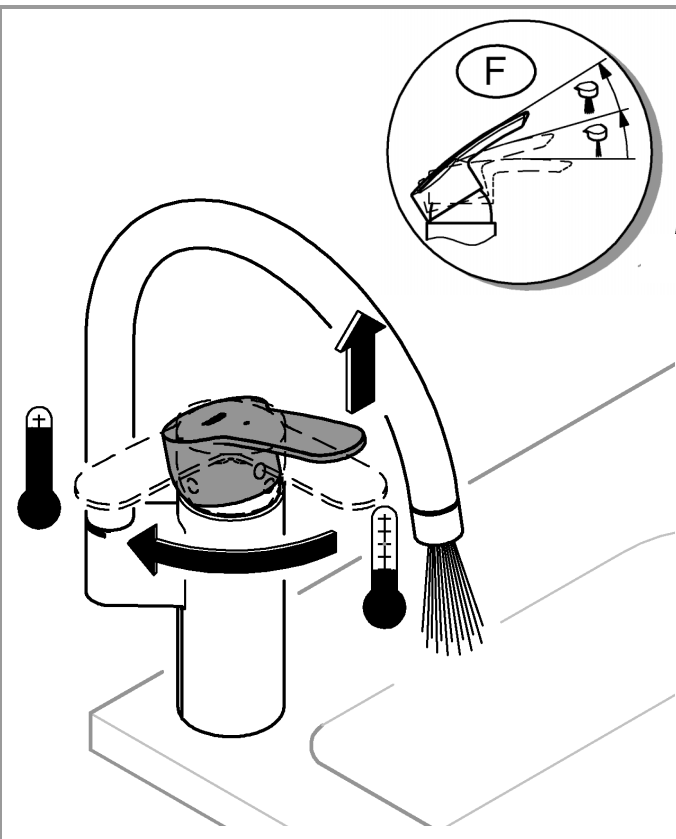

°C

max. 70° 60°

32mm  
\*19 332

i

1

2

3

Pure Freude  
an Wasser