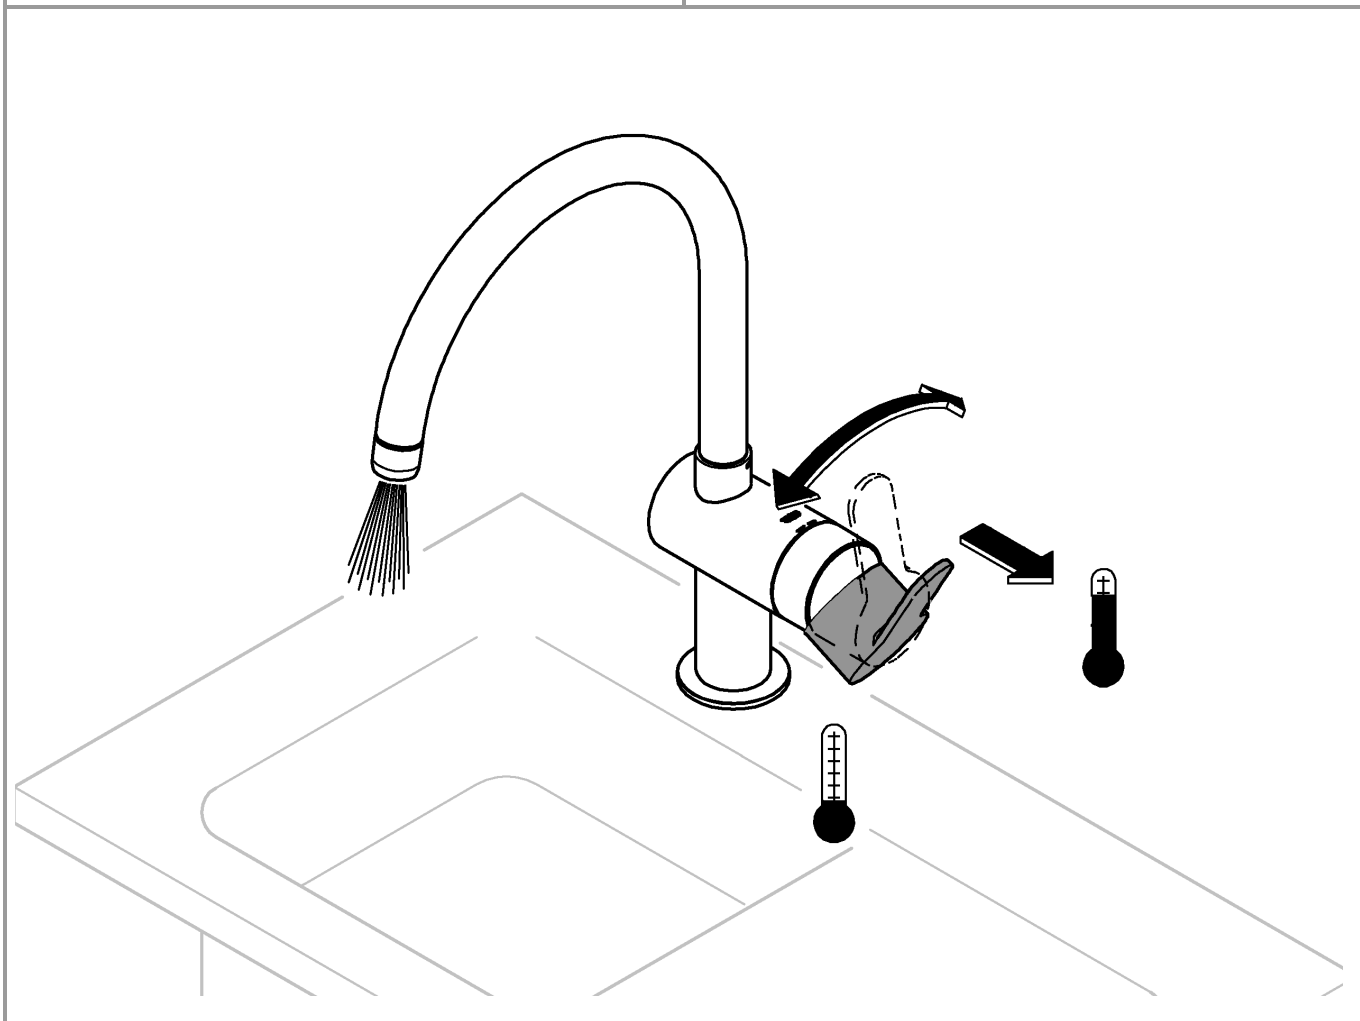

°C

max. 70° 60°

32mm  
\*19 332

i

1

2

3

Pure Freude  
an Wasser