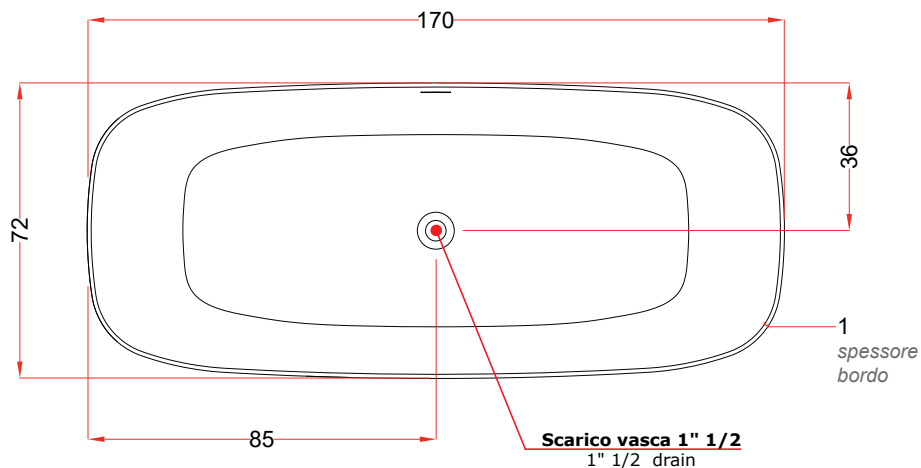

### Dati tecnici Technical features

Max contenuto d'acqua Max water capacity	295 l
Peso a vuoto Dry weight	137 kg

### Dati dimensionali Dimensional features

Volume d'imballo Packaging volume	1 m <sup>3</sup> cm176 x 80 x 70h
Peso spedizione Shipping weight	180 kg

### Disegno tecnico / Technical drawing

### VISTA DA SOTTO - posizione piedini