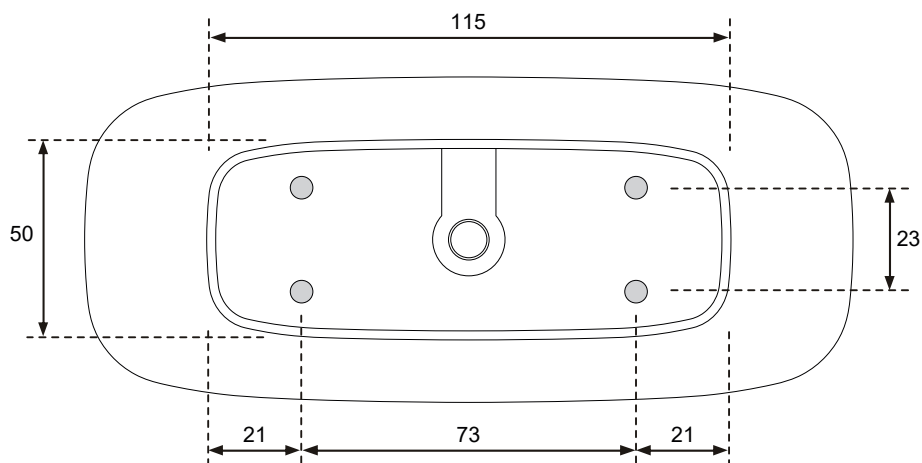

### Dati tecnici Technical features

Max contenuto d'acqua Max water capacity	295 l
Peso a vuoto Dry weight	137 kg

### Dati dimensionali Dimensional features

Volume d'imballo Packaging volume	1 m <sup>3</sup> cm176 x 80 x 70h
Peso spedizione Shipping weight	180 kg

### Disegno tecnico / Technical drawing

### VISTA DA SOTTO - posizione piedini