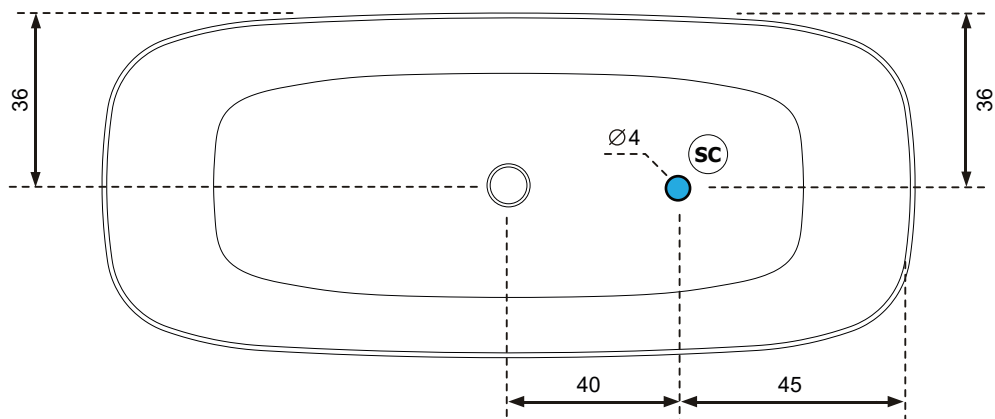

Installazione idraulica - Rubinetteria vasca / Hydraulic installation - Bathtub taps