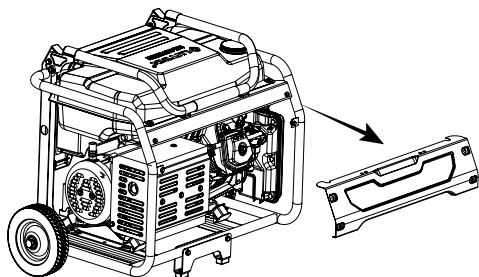

## Заміна свічки запалювання

\* СТАНДАРТ: BPR4ES (NGK)  
ЗАЗОР: 0,7–0,8 мм