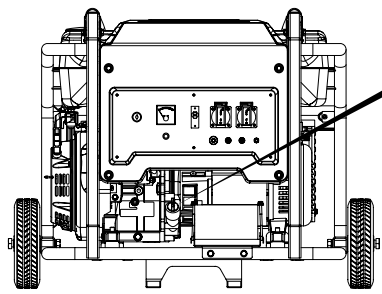

Заливка масла

ВХGNP2200E / ВХGNP3000E — 0,6 л
ВХGNP5510E / 6510E / 7510E — 1,1 л

15W40
10W30

①

②

МАКС.

МИН.

③