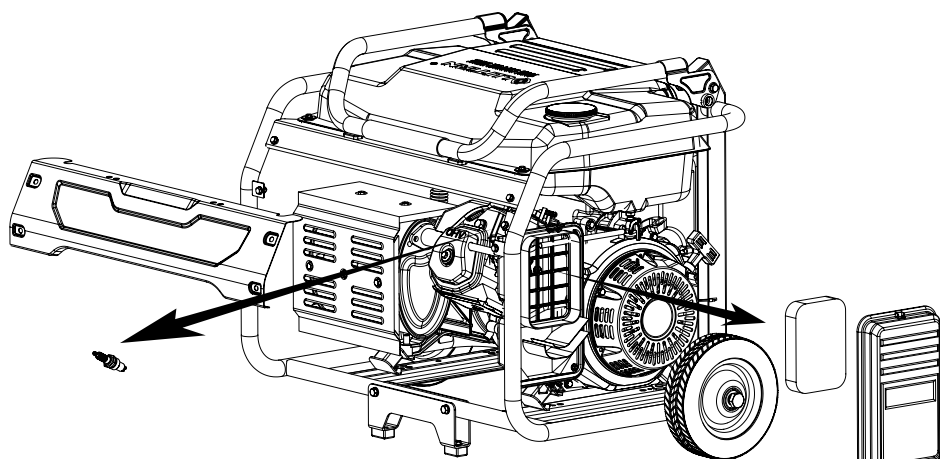

## Положення фільтра / свічка запалювання

**\* СТАНДАРТ: BPR4ES (NGK)  
СВІЧКА ЗАПАЛЮВАННЯ / ЗАЗОР: 0,7–0,8 мм**