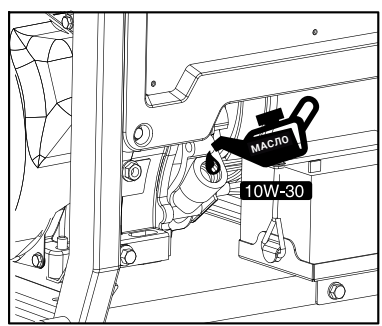

Заливка масла

ВХGNP2200E / ВХGNP3000E — 0,6 л
ВХGNP5510E / 6510E / 7510E — 1,1 л

15W40
10W30

①

②

МАКС.

МИН.

③