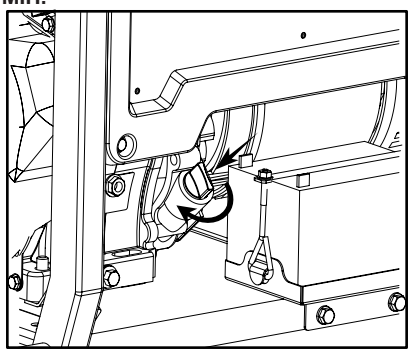

МАКС.

МИН.

③