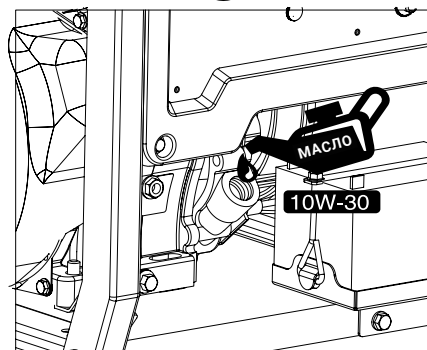

Заміна масла

**15W40
10W30**

④

⑤

⑥