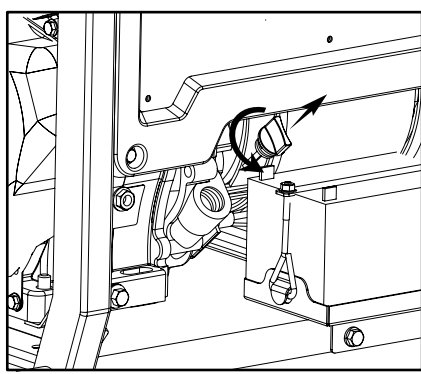

Заливка масла

ВХGNP2200E / ВХGNP3000E — 0,6 л
ВХGNP5510E / 6510E / 7510E — 1,1 л

15W40
10W30

①

②

МАКС.

МИН.

③