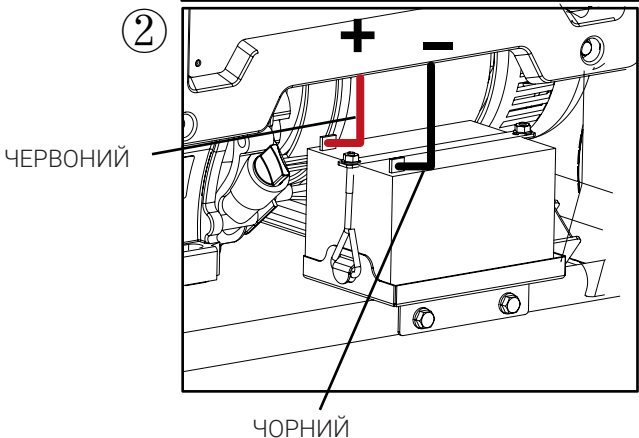

Під'єднання кабелю акумулятора

*МОДЕЛІ
ВХGNP5510E / ВХGNP6510E / ВХGNP7510E