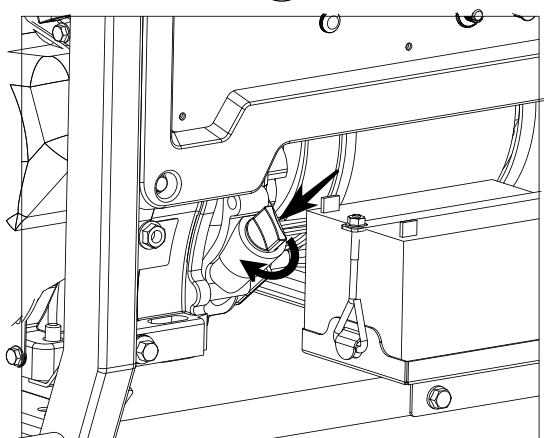

Заміна масла

**15W40
10W30**

④

⑤

⑥