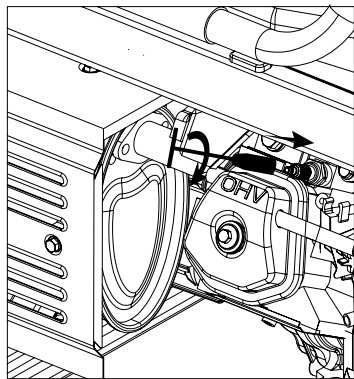

Заміна свічки запалювання

*** СТАНДАРТ:
BPR4ES (NGK)
ЗАЗОР: 0,7–0,8 мм**