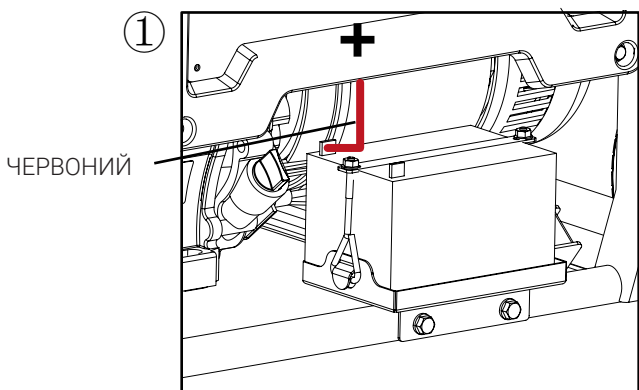

Під'єднання кабелю акумулятора

*МОДЕЛІ
ВХGNP5510E / ВХGNP6510E / ВХGNP7510E