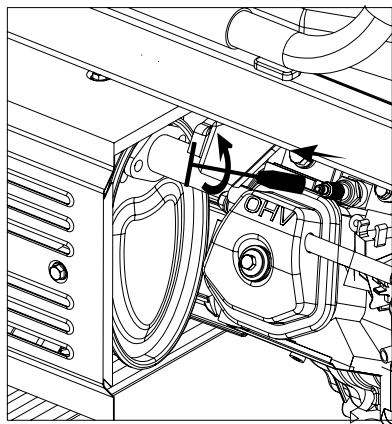

## Заміна свічки запалювання

\* СТАНДАРТ: BPR4ES (NGK)  
ЗАЗОР: 0,7–0,8 мм