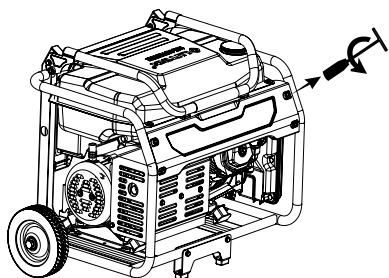

## Заміна свічки запалювання

\* СТАНДАРТ: BPR4ES (NGK)  
ЗАЗОР: 0,7–0,8 мм