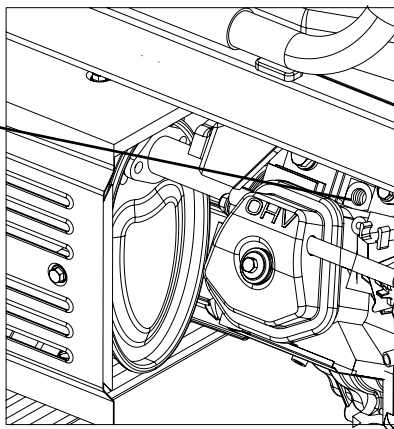

## Заміна свічки запалювання

\* СТАНДАРТ: BPR4ES (NGK)  
ЗАЗОР: 0,7–0,8 мм