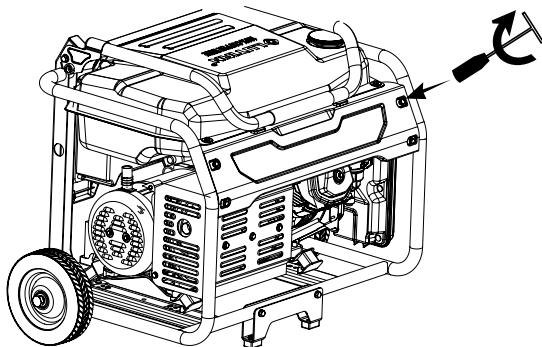

Заміна свічки запалювання

*** СТАНДАРТ:
BPR4ES (NGK)
ЗАЗОР: 0,7–0,8 мм**