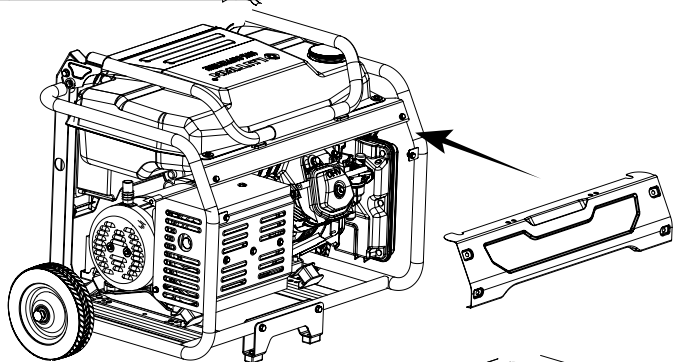

Заміна свічки запалювання

*** СТАНДАРТ:
BPR4ES (NGK)
ЗАЗОР: 0,7–0,8 мм**